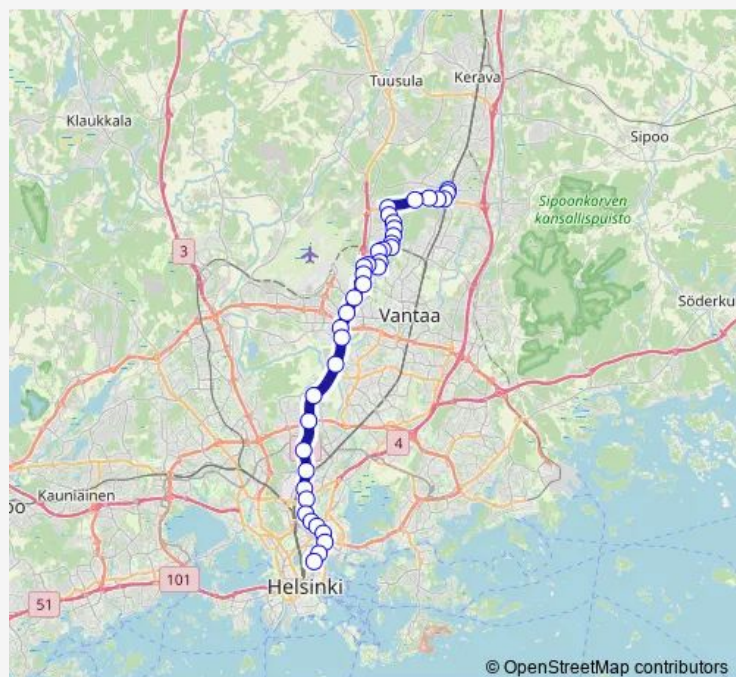

Thursday 08:03-18:06

Friday 07:03-15:06

Saturday —

Sunday —

Route info

Direction: Merihaka

Stops: 38

Trip Duration: 0 hour 47 min

© OpenStreetMap contributors

633 — Hakaniemi-Ilola-Korso

BusMaps

Kuoppatie

Mattaksenkuja

Purotie

Maisematie

Ilolantie