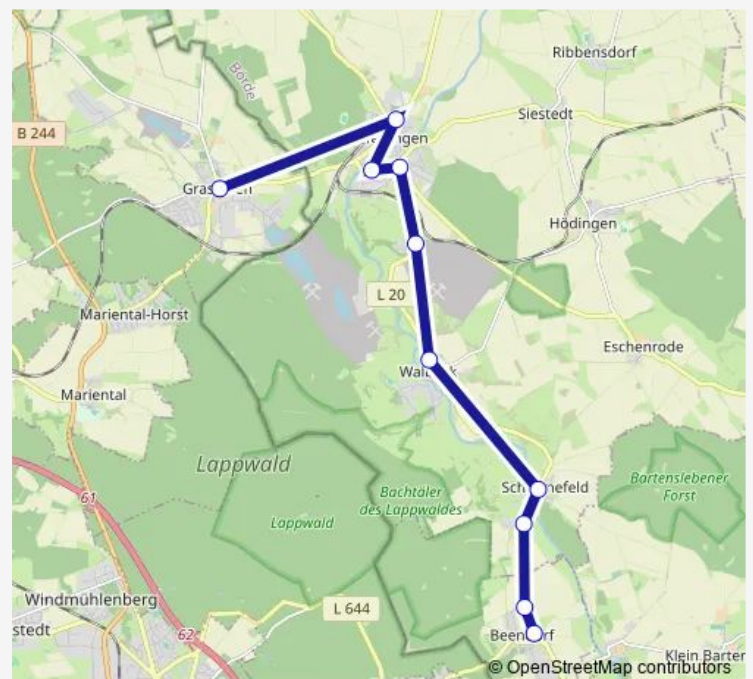

### Direction

Beendorf — Döhren

10 stops

[Open route schedule](#)

Beendorf

Beendorf, Schwanefelder Str.

Schwanefeld, Siedlung

Schwanefeld

Walbeck (Lkr. Börde), Schule

Drachenberg (Walbeck)

Weferlingen, Friedrichsstr.

Weferlingen, Gewerbegebiet

Weferlingen, Platz der Jugend

Döhren

### Route schedule

Beendorf — Döhren

Monday 12:30

Tuesday 12:30

Wednesday 12:30

Thursday 12:30

Friday 12:30

Saturday —

### Route info

Direction: Beendorf

Stops: 10

Trip Duration: 0 hour 26 min