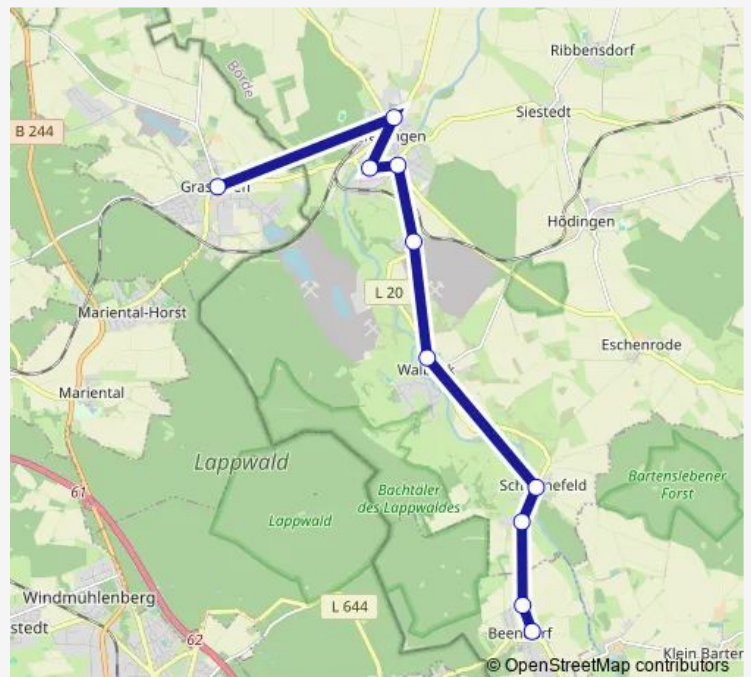

### Direction

Beendorf — Döhren

10 stops

[Open route schedule](#)

Beendorf

Beendorf, Schwanefelder Str.

Schwanefeld, Siedlung

Schwanefeld

Walbeck (Lkr. Börde), Schule

Drachenberg (Walbeck)

Weferlingen, Friedrichsstr.

Weferlingen, Gewerbegebiet

Weferlingen, Platz der Jugend

Döhren

### Route schedule

Beendorf — Döhren

Monday 12:30

Tuesday 12:30

Wednesday 12:30

Thursday 12:30

Friday 12:30

Saturday —

### Route info

Direction: Beendorf

Stops: 10

Trip Duration: 0 hour 26 min

633