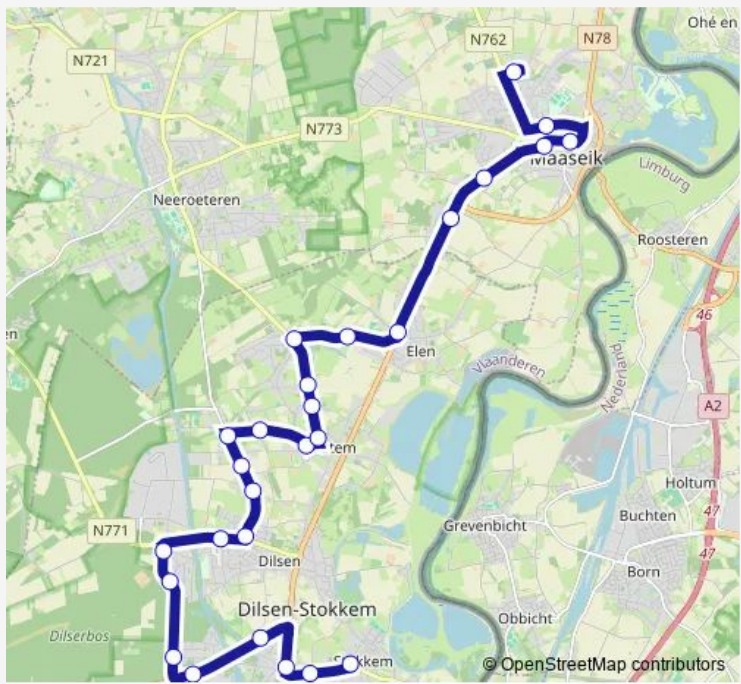

Bus 633 Stokkem - Maaseik

[Go to website](#)

Direction
 Maaseik Van Eycklaan perron 2 — Stokkem Langs de Graaf
 26 stops
[Open route schedule](#)

- Maaseik Van Eycklaan perron 2
- Maaseik Burgemeester Philipslaan
- Maaseik Bospoort perron 2
- Maaseik Zaveldijk
- Maaseik Oude Barrier
- Elen Kruispunt
- Elen Donkelstraat
- Elen Henrylaan
- Rotem Klaverstraat
- Rotem Molenweg
- Rotem Copie Center
- Rotem Haagstraat
- Rotem Biesestraat
- Rotem E. Dorlaan
- Rotem Bessenstraat
- Rotem Ritserstraat
- Dilsen Witte Kapel
- Dilsen Bakkershoefstraat
- Dilsen Dijkweg
- Dilsen Erteveld
- Lanklaar Dr. Lenstralaan

Route schedule
 Maaseik Van Eycklaan perron 2 — Stokkem Langs de Graaf

Monday	16:42
Tuesday	16:42
Wednesday	—
Thursday	16:42
Friday	16:42
Saturday	—
Sunday	—

Route info
 Direction: Maaseik Van Eycklaan perron 2
 Stops: 26
 Trip Duration: 0 hour 37 min

633 — Maaseik - Stokkem **BusMaps**

Lanklaar Nijverheidslaan

Dilsen Broekhofstraat

Lanklaar Kruispunt

Stokkem Rode-Kruisstraat

Stokkem Langs de Graaf

Direction

Maaseik Campus Mosa RT perron 4 — Stokkem Langs de Graaf

Monday 07:12

Tuesday 07:12

Wednesday 07:12

Thursday 07:12

Friday 07:12

Saturday —

Sunday —

Route info