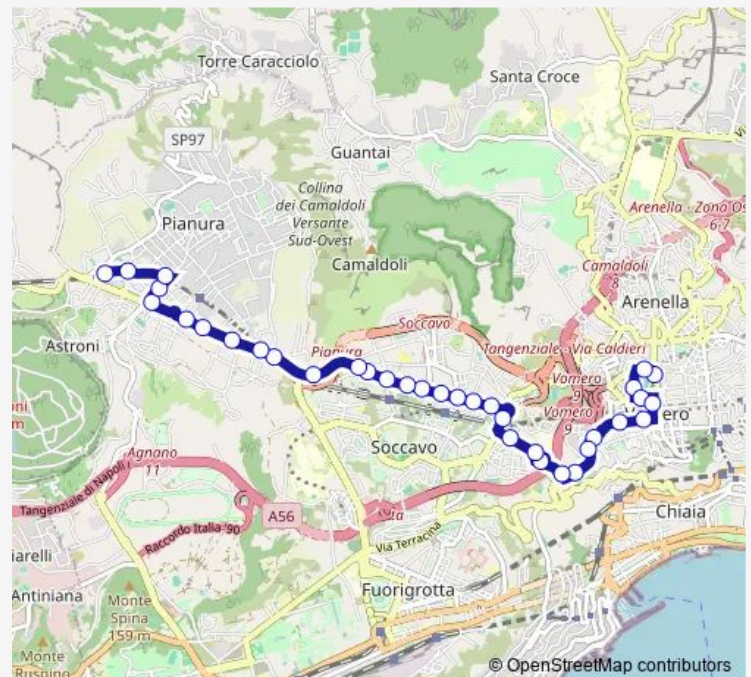

Acitillo

Ribera - Gemito

Gemito - Stadio Collana

Cilea - Gemito

Cilea

Cilea - Tangenziale DI Napoli

Cilea -SAN Domenico

Europa-Santo Stefano

Epomeo

Epomeo

Epomeo

Route schedule

Gemito-Rossini — Picasso EX Area Mercatale

Monday	05:56-00:16 ⁺¹
Tuesday	05:56-00:01 ⁺¹
Wednesday	05:56-00:01 ⁺¹
Thursday	05:56-00:16 ⁺¹
Friday	05:56-00:16 ⁺¹
Saturday	05:47-00:16 ⁺¹
Sunday	06:24-00:16 ⁺¹

Route info

Direction: Gemito-Rossini

Stops: 35

Trip Duration: 0 hour 56 min

633

Epomeo - Bottazzi

Epomeo - Montagna Spaccata

Montagna Spaccata-Poste

Sunday 05:50-23:40

Route info

Direction: Picasso EX Area Mercatale

Stops: 32

Trip Duration: 0 hour 50 min

Europa - Piave

Cilea - SAN Domenico

Cilea - Tangenziale DI Napoli