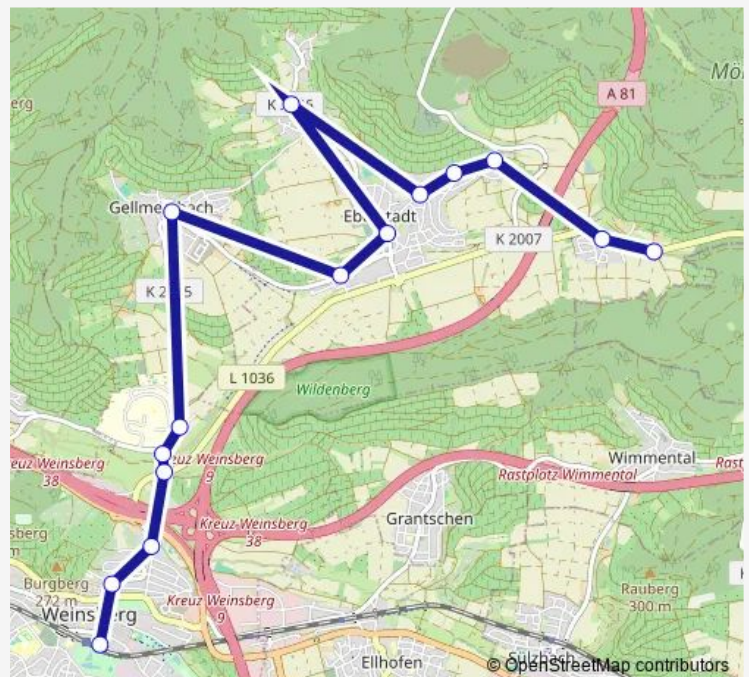

### Direction

Hölzern Wendepplatz — Weinsberg

10 stops

[Open route schedule](#)

Hölzern Wendepplatz

Hölzern

Eberstadt, Klingenhof

Eberstadt, Siedlung

Eberstadt, Am Hilber

Eberstadt, Rathaus

Weinsberg, Abzw. Am Weissenhof

Weinsberg, Öhringer Straße

Weinsberg, Katholische Kirche

Weinsberg

### Route schedule

Hölzern Wendepplatz — Weinsberg

Monday 07:12

Tuesday 07:12

Wednesday 07:12

Thursday 07:12

Friday 07:12

Saturday —

### Route info

Direction: Hölzern Wendepplatz

Stops: 10

Trip Duration: 0 hour 18 min