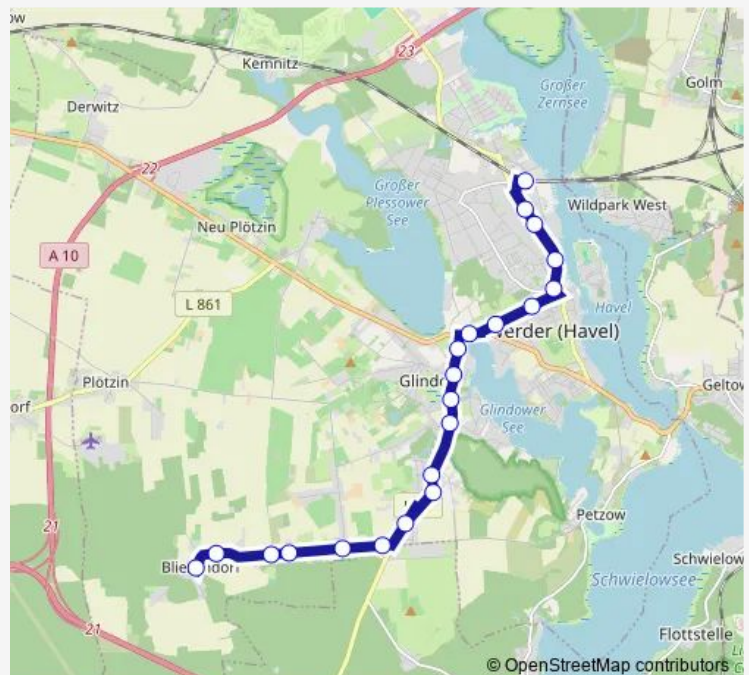

Saturday 07:46-21:44

Sunday 09:46-21:44

Route info

Direction: Werder (Havel), Bahnhof

Stops: 21

Trip Duration: 0 hour 25 min

Direction

Bliesendorf, Wendeplatz — Werder (Havel), Bahnhof

21 stops

[Open route schedule](#)

Bliesendorf, Wendeplatz

Bliesendorf, Kirche

Bliesendorf, Lange Str.

Glindow, Kindergarten

Glindow, Elisabethhöhe

Glindow, Petzower Str.

Glindow, Jägerstr.

Glindow, Friedrich-Ebert-Str.

Glindow, Alpenstr.

Glindow, Mühlensteig

Glindow, Kirche

Glindow, Sportplatz

Werder (Havel), Glindower Eck

Werder (Havel), Lietzes Weg