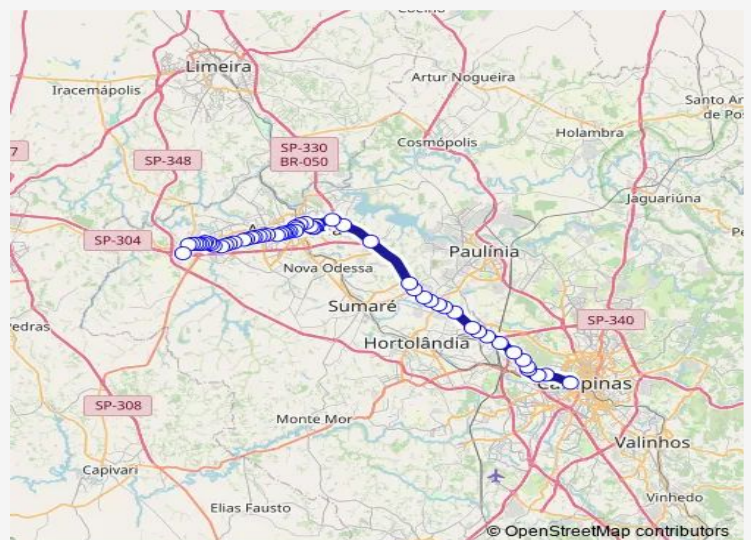

Route schedule

Terminal Multimodal Ramos de Azevedo - R. Dr. Pereira Lima s/n - Vila Industrial (Campinas) Campinas - SP 13070-000 Brasil — Rodoterminal Metropolitano Santa Barbara - SP-306 Santa Barbara d'Oeste - SP 13450-605 Brasil

Monday	07:30-22:05
Tuesday	07:30-22:05
Wednesday	07:30-22:05
Thursday	07:30-22:05
Friday	07:30-22:05
Saturday	07:30-21:00
Sunday	07:30-21:00

Route info

Direction: Terminal Multimodal Ramos de Azevedo - R. Dr. Pereira Lima s/n - Vila Industrial (Campinas) Campinas - SP 13070-000 Brasil

Stops: 58

Trip Duration: 1 hour 50 min

SPM-330 D Rodovia Anhanguera km 1098 norte - Jardim Sao Geronimo (Nova Veneza) Sumare - SP 13183-091 Brasil

SPM-330 D Rodovia Anhanguera km 1104 norte - Jardim Manchester (Nova Veneza) Sumare - SP 13183-091 Brasil