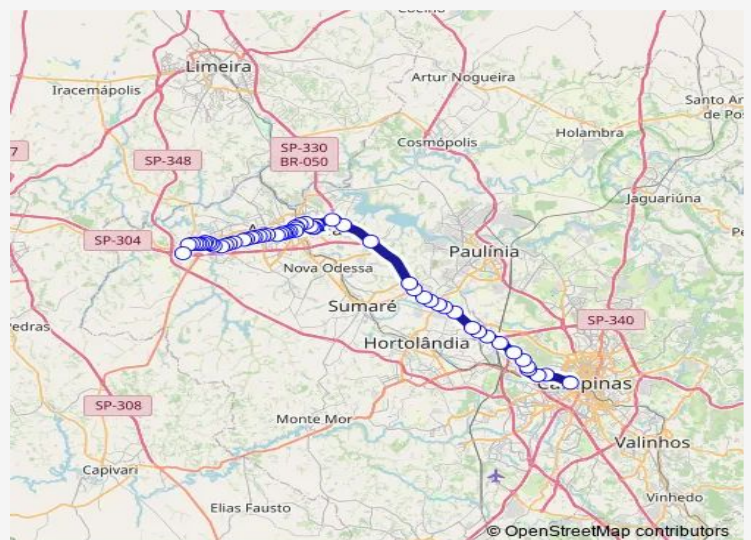

Route schedule

Terminal Multimodal Ramos de Azevedo - R. Dr. Pereira Lima s/n - Vila Industrial (Campinas) Campinas - SP 13070-000 Brasil — Rodoterminal Metropolitano Santa Barbara - SP-306 Santa Barbara d'Oeste - SP 13450-605 Brasil

Monday	07:30-22:05
Tuesday	07:30-22:05
Wednesday	07:30-22:05
Thursday	07:30-22:05
Friday	07:30-22:05
Saturday	07:30-21:00
Sunday	07:30-21:00

Route info

Direction: Terminal Multimodal Ramos de Azevedo - R. Dr. Pereira Lima s/n - Vila Industrial (Campinas) Campinas - SP 13070-000 Brasil

Stops: 58

Trip Duration: 1 hour 50 min

SPM-330 D Rodovia Anhanguera km 1098 norte - Jardim Sao Geronimo (Nova Veneza) Sumare - SP 13183-091 Brasil

SPM-330 D Rodovia Anhanguera km 1104 norte - Jardim Manchester (Nova Veneza) Sumare - SP 13183-091 Brasil