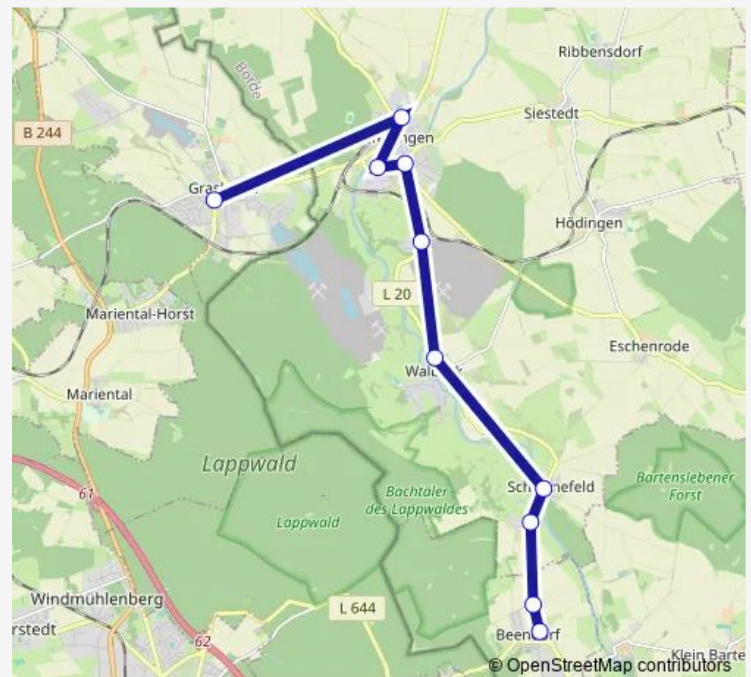

Direction

Beendorf — Oebisfelde-Weferlingen Döhren

10 stops

[Open route schedule](#)

Beendorf

Beendorf Schwanefelder Straße

Schwanefeld Siedlung

Oebisfelde-Weferlingen Schwanefeld

Walbeck(Lkr. Börde) Schule

Drachenberg(Walbeck)

Weferlingen Friedrichsstraße

Weferlingen Gewerbegebiet

Weferlingen Platz der Jugend

Oebisfelde-Weferlingen Döhren

Route schedule

Beendorf — Oebisfelde-Weferlingen Döhren

Monday 12:30

Tuesday 12:30

Wednesday 12:30

Thursday 12:30

Friday 12:30

Saturday —

Sunday —

Route info

Direction: Beendorf

Stops: 10

Trip Duration: 0 hour 26 min

Direction

Beendorf — Grasleben Mitte

10 stops

[Open route schedule](#)

Beendorf