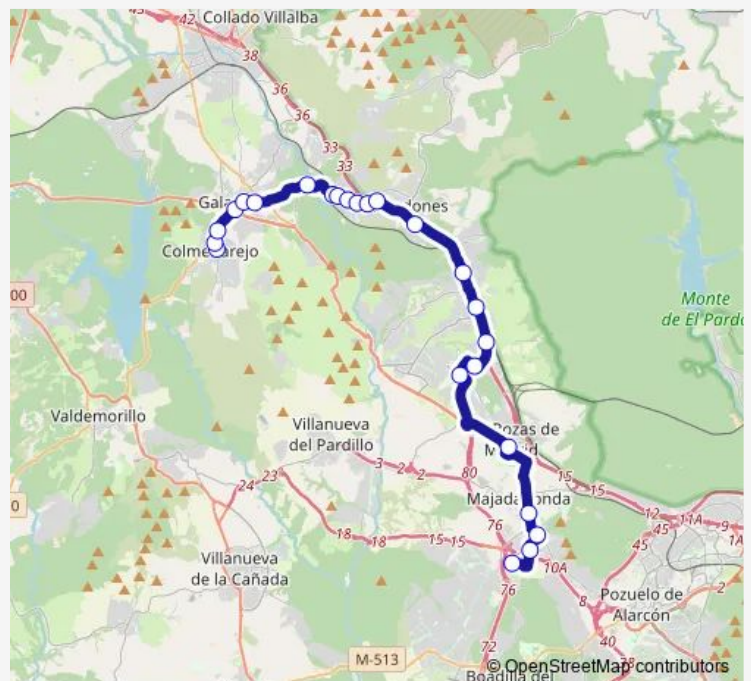

Ctra.Coruña-Est.Las Matas

Ctra.A6-Pque.Europa Empresarial

Ctra.A6-Parque Empresarial LAS Rozas

Severo Ochoa-Pablo Neruda

Trva.Navalcarbón-Heron City

Comunidad Castilla LA Mancha-Burgocentro

Route schedule

Cañada DE LAS Merinas-Centro DE Salud — J.Rodrigo-Hospital Puerta DE Hierro

Monday	04:45-23:00
Tuesday	04:45-23:00
Wednesday	04:45-23:00
Thursday	04:45-23:00
Friday	04:45-23:00
Saturday	04:45-23:00
Sunday	04:45-23:00

Route info

Direction: Cañada DE LAS Merinas-Centro DE Salud

Stops: 24

Trip Duration: 0 hour 40 min

Av.España-EL Zoco

Ctra.Pozuelo-Ins.Nacional DE Sanidad

Velázquez-C.C.Centro Oeste

J.Rodrigo-Hospital Puerta DE Hierro

Direction

J.Rodrigo-Hospital Puerta DE Hierro — Cañada DE LAS Merinas-Centro DE Salud

Wednesday 00:00-22:00

Thursday 00:00-22:00

Friday 00:00-22:00

Saturday 00:00-22:00

Sunday 00:00-22:00

Route info

Direction: J.Rodrigo-Hospital Puerta DE Hierro

Stops: 26