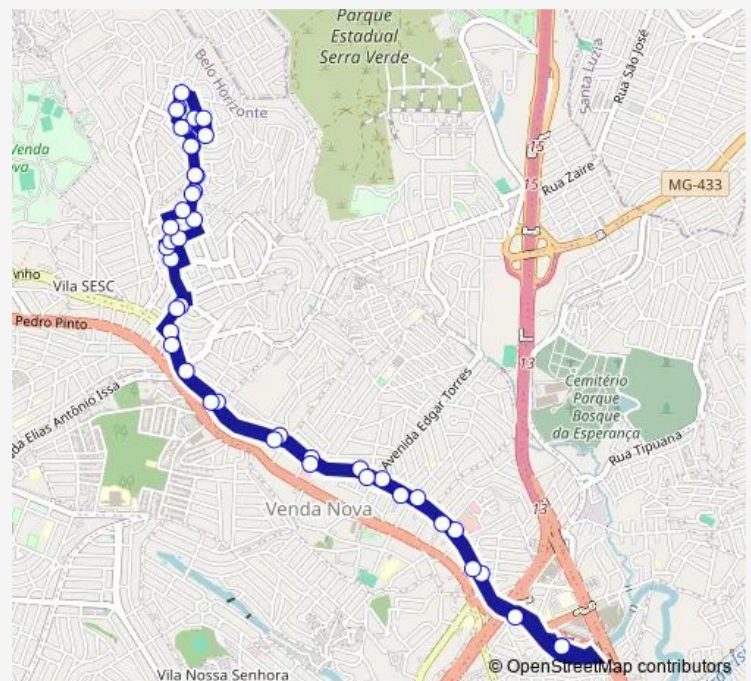

Rua San Marino 99

Rua San Marino 33

Rua Bristol 96

Rua Bristol 120

Rua Berlim 176

Rua Berlim 286

Rua Jose Marcos Felicio 40

Rua Jose Marcos Felicio 231

Saturday 04:30-23:41

Sunday 05:10-23:20

Route info

Direction: Estação Vilarinho - Plataforma B16

Stops: 44

Trip Duration: 0 hour 31 min

633 — Estação Vilarinho / Jardim dos Comerciaros

Rua Arlei Queiroz Simoes 70

Rua Berlim 285

Rua Antonio Porfirio Luiz 20

Rua Basileia 40

Rua Marechal Falconiere 145

Avenida Vilarinho 3571

Avenida Vilarinho 3197

Avenida Vilarinho 1965

Avenida Vilarinho 2595

## Route info

Direction: Estação Vilarinho - Plataforma B16

Stops: 49

Trip Duration: 0 hour 40 min

Rua Ivan Ferreira Alves 279

Rua Joao Soares Leal 361

Rua Sete De Outubro 805

Rua Sete De Outubro 665