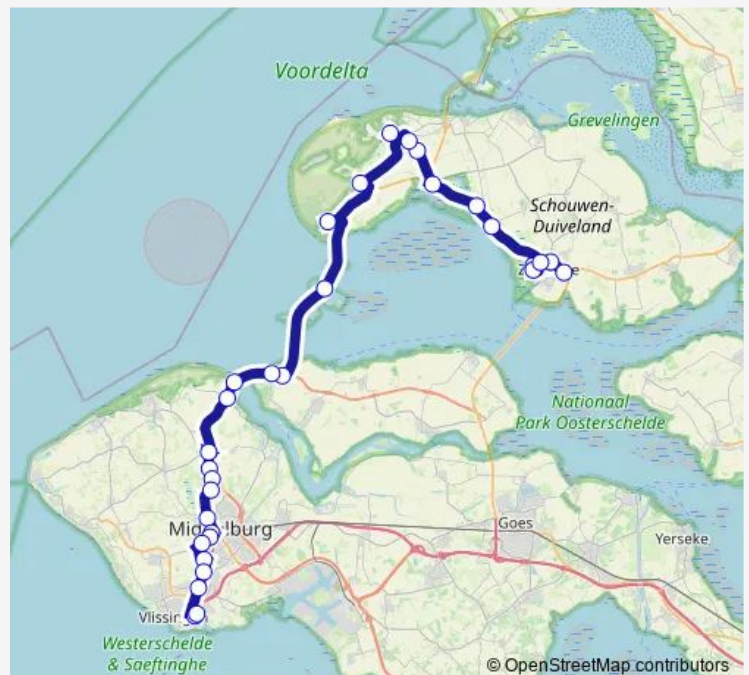

Westenschouwen, Dorp

Neeltje Jans, Deltapark

Kamperland, Tunnel N57

Kamperland, Veersedam Noord

Vrouwenpolder, Veersedam Zuid

Vrouwenpolder, N57

Serooskerke, Gapingseweg

St.Laurens, Noorddorpsweg

### Route schedule

Zierikzee, Sas — Vlissingen, Oude Veerhavenweg

Monday 07:02

Tuesday 07:02

Wednesday 07:02

Thursday 07:02

Friday 07:02

Saturday —

### Route info

Direction: Zierikzee, Sas

Stops: 31

Trip Duration: 1 hour 18 min

■ 633 — Zierikzee - Vlissingen

BusMaps

St.Laurens, Noordweg

Middelburg, Sandberglaan