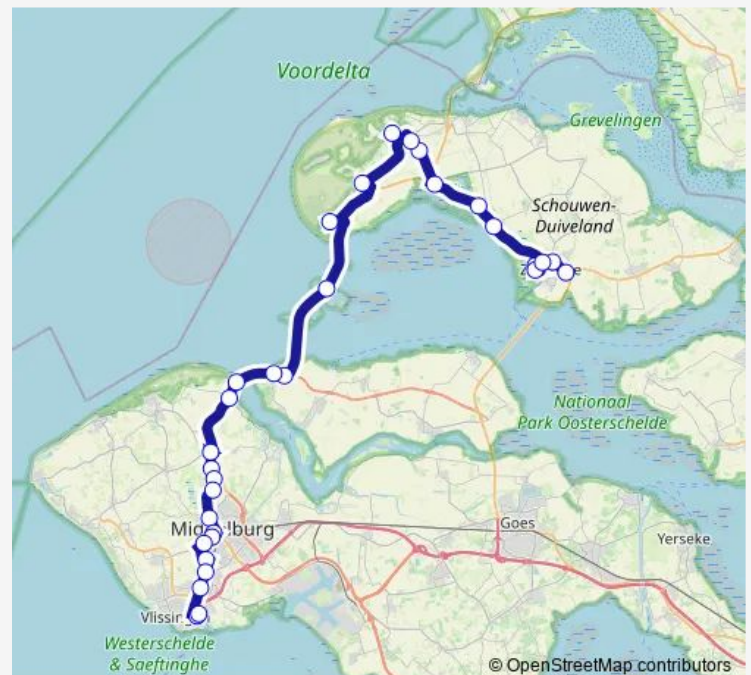

Westenschouwen, Dorp

Neeltje Jans, Deltapark

Kamperland, Tunnel N57

Kamperland, Veersedam Noord

Vrouwenpolder, Veersedam Zuid

Vrouwenpolder, N57

Serooskerke, Gapingseweg

St.Laurens, Noorddorpsweg

### Route schedule

Zierikzee, Sas — Vlissingen, Oude Veerhavenweg

Monday 07:02

Tuesday 07:02

Wednesday 07:02

Thursday 07:02

Friday 07:02

Saturday —

### Route info

Direction: Zierikzee, Sas

Stops: 31

Trip Duration: 1 hour 18 min

■ 633 — Zierikzee - Vlissingen

St.Laurens, Noordweg

Middelburg, Sandberglaan

Middelburg, Hof van Tange