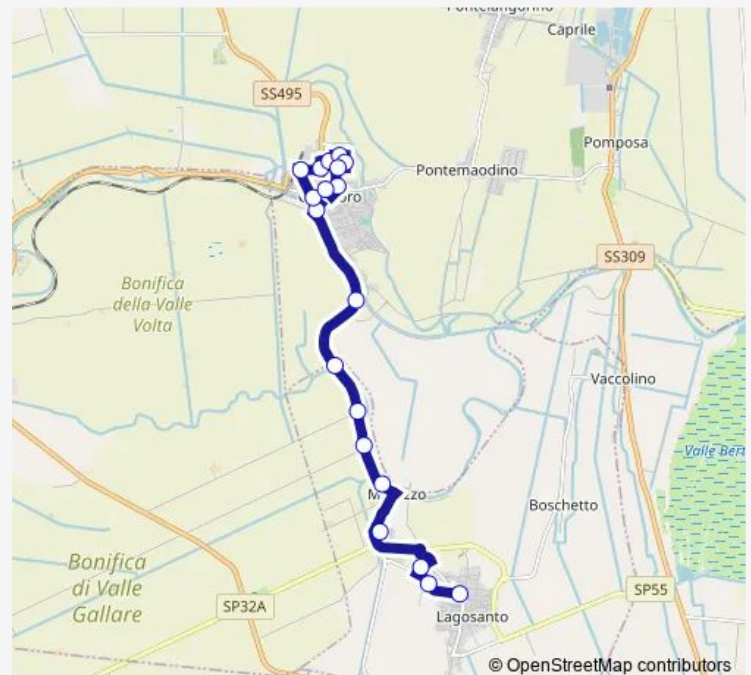

EX Scuole [135]

Botticina [136]

Bivio VIA 2 Giugno [137]

Fondo Corbape' [138]

Idice [139]

Ponte DEL RE [140]

Codigoro Municipio [141]

Codigoro Stazione [143]

### Route schedule

Lagosanto [129] — Codigoro Centro Acquedotto [150]

Monday 08:00-20:00

Tuesday 08:00-20:00

Wednesday 08:00-20:00

Thursday 08:00-20:00

Friday 08:00-20:00

Saturday 08:00-20:00

### Route info

Direction: Lagosanto [129]

Stops: 19

Trip Duration: 0 hour 13 min

633 — Taxibus Nord EST Linea 3

## Direction

Codigoro Centro Acquedotto [150] — Lagosanto [129]

18 stops

[Open route schedule](#)

Codigoro Centro Acquedotto [150]

Codigoro Cimitero [151]

Piscina Comunale [148]

Viale Della Resistenza [161]