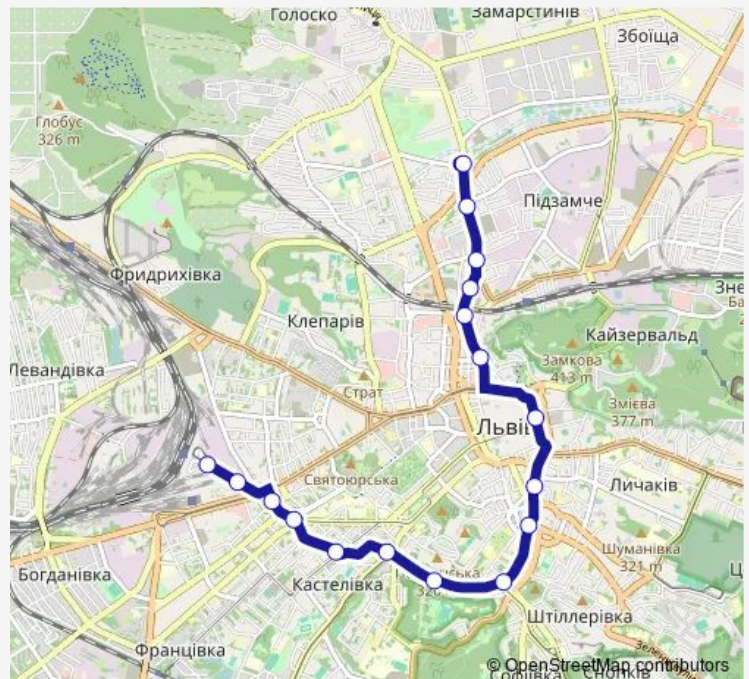

Tram T09 Залізничний вокзал - вул. Торф'яна

[Go to website](#)

Direction

Торф'яна (704) — Залізничний вокзал (117)

18 stops

[Open route schedule](#)

- Торф'яна (704)
- Городницька (644)
- Гайдамацька (641)
- Палац Хоткевича (640)
- Під Дубом (45)
- Площа Старий Ринок (3)
- Театр ляльок (21)
- Підвальна (59)
- Шухевича (30)
- Саксаганського (36)
- Площа Франка (31)
- Парк культури (20)
- Площа Лема (27)
- Київська (527)
- Бандери (555)
- Кропивницького (47)
- Приміський вокзал (187)
- Залізничний вокзал (117)

Route schedule

Торф'яна (704) — Залізничний вокзал (117)

Monday	06:29-21:25
Tuesday	06:29-21:25
Wednesday	06:29-21:25
Thursday	06:29-21:25
Friday	06:29-21:25
Saturday	06:31-21:28
Sunday	06:31-21:28

Route info

Direction: Торф'яна (704)

Stops: 18

Trip Duration: 0 hour 44 min

T09 — Залізничний вокзал - вул. Торф'яна

Direction

Залізничний вокзал (118) — Торф'яна (704-01)

17 stops

[Open route schedule](#)