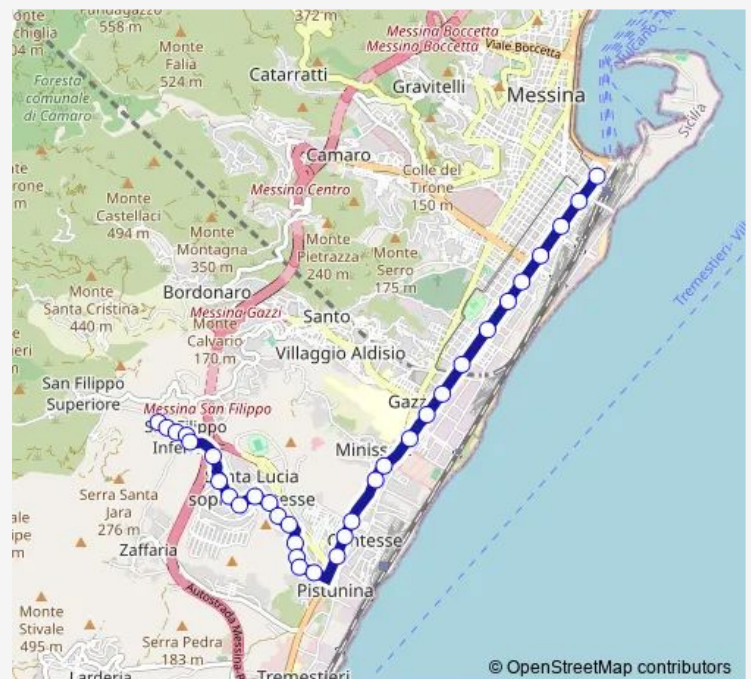

Bus 12/ S.Filippo IN.-S.Lucia

[Go to website](#)

Direction

S. Filippo inf., Capolinea — P.zza della Repubblica

33 stops

[Open route schedule](#)

S. Filippo inf., Capolinea

S. Filippo inf. - via Libert   n. 69

S. Filippo inf. - via Libert   n. 37

S. Filippo inf. - via Libert  

St. Comunale S. Lucia Km 2 -300

St. Comunale S. Lucia Km 2 -000

St. Militare - inc. St. Comunale S. Lucia

Via Nuova

Via Nuova - inc. via Scariddi

Chiesa S. Lucia

St. Comunale S. Lucia Km 1 -100

St. Comunale S. Lucia - Scuola Elemen.

St. Comunale S. Lucia Km 0 -800

St. Comunale S. Lucia Km 0 -550

St. Comunale S. Lucia Km 0 -400

St. Comunale S. Lucia Km 0 -300

St. Comunale S. Lucia Km 0 -140

Cotese, Ss114 Km 4,450

Cotese, Ss114 Km 4,200

Cotese, Ss114 Km 4,000

Cotese, Ss114 Km 3,500

Route schedule

S. Filippo inf., Capolinea — P.zza della Repubblica

Monday —

Tuesday —

Wednesday —

Thursday —

Friday —

Saturday —

Sunday 08:00-21:00

Route info

Direction: S. Filippo inf., Capolinea

Stops: 33

Trip Duration: 0 hour 30 min

© OpenStreetMap contributors

12/ — S.Filippo IN.-S.Lucia

BusMaps