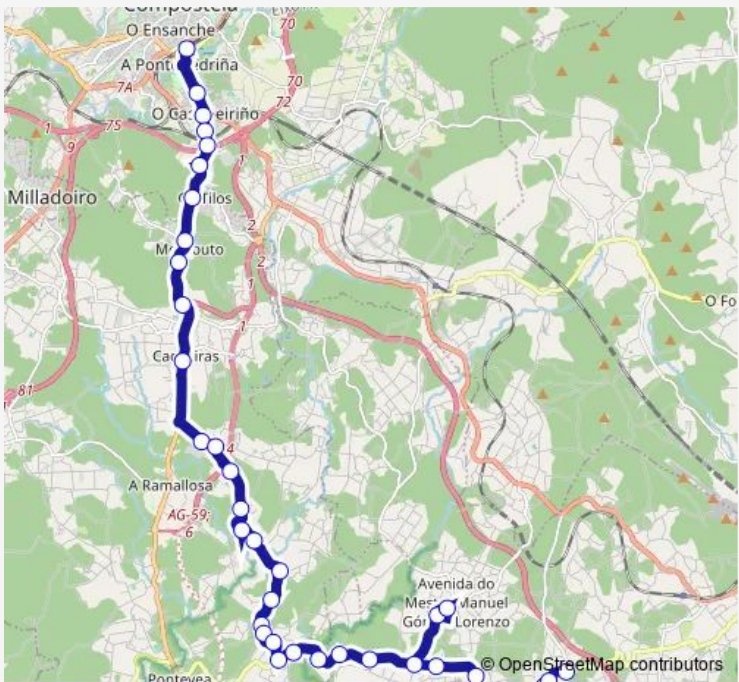

Bus XG807029 Santiago E.I. - Cacheiras (Gadis) - Cruce de Sarandón

[Go to website](#)

Direction
 Santiago E.I. — Cruce De Sarandón
 36 stops
[Open route schedule](#)

- Santiago E.I.
- El Corte Inglés
- Santiago-Castiñeiriño (Gu)
- Santiago-Castiñeiriño (Gl
- Santiago-Castiñeiriño (Po
- Outeiro
- Os Tilos (Acc. Parque Mon
- Montouto (Eroski)
- Montouto (Dia)
- Cacheiras (Gadis)
- Cacheiras (Centro Medico)
- Verxeles
- Verxeles-Rotonda
- Piro
- Agoso-Oza
- Cachóns 2
- Cachóns 1
- Outeiro-Vilariño
- Cantaleta-Vilariño
- Cerdeira-Vilariño
- Alto Da Veiga-Campos

Route schedule
 Santiago E.I. — Cruce De Sarandón

Monday	12:10-18:50
Tuesday	12:10-18:50
Wednesday	12:10-18:50
Thursday	—
Friday	12:10-18:50
Saturday	10:00
Sunday	—

Route info
 Direction: Santiago E.I.
 Stops: 36
 Trip Duration: 0 hour 43 min

Tuesday 13:25-19:45

Wednesday 13:25-19:45

Thursday —

Friday 13:25-19:45

Saturday —

Sunday —

Route info

Direction: Cruce De Sarandón

Stops: 36

Trip Duration: 0 hour 43 min

Cacheiras (Centro Medico)

Cacheiras (Gadis)

Montouto (Dia)

Montouto (Eroski)

Os Tilos (Acc. Parque Mon

Outeiro