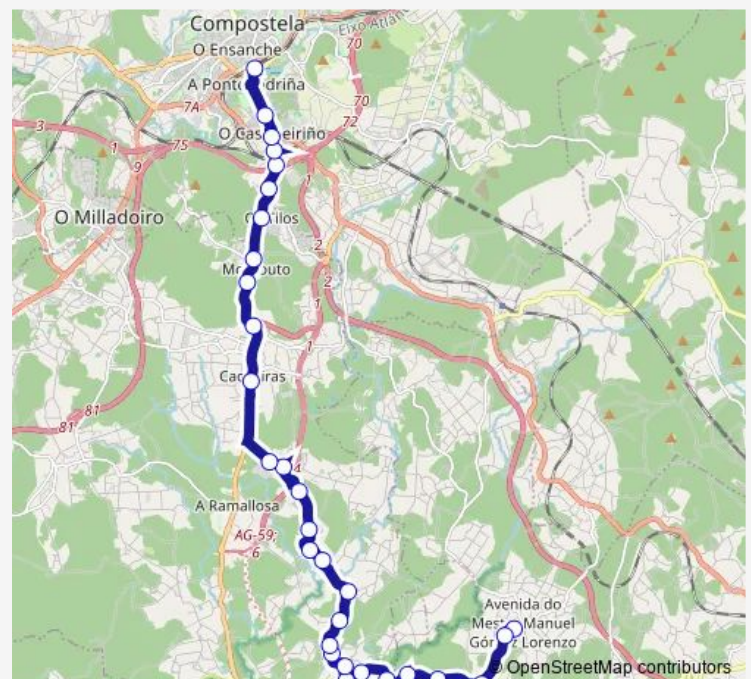

Verxeles

Cacheiras (Centro Medico)

Cacheiras (Gadis)

Route schedule

Vedra Cole-Fontao — Santiago E.I.

Monday 09:00-17:55

Tuesday 09:00-17:55

Wednesday 09:00-17:55

Thursday —

Friday 09:00-17:55

Saturday 12:30

Sunday 16:00

Route info

Direction: Vedra Cole-Fontao

Stops: 30

Trip Duration: 0 hour 30 min

Santiago-Castiñeiriño (Gu

El Corte Inglés

Santiago E.I.

Direction

Santiago E.I. — Vedra Cole-Fontao

30 stops

[Open route schedule](#)

Santiago E.I.

Route info

Direction: Santiago E.I.

Stops: 30

Trip Duration: 0 hour 30 min

Trobe

Trobe 2

Xián-Trobe

Vedra-Fontao