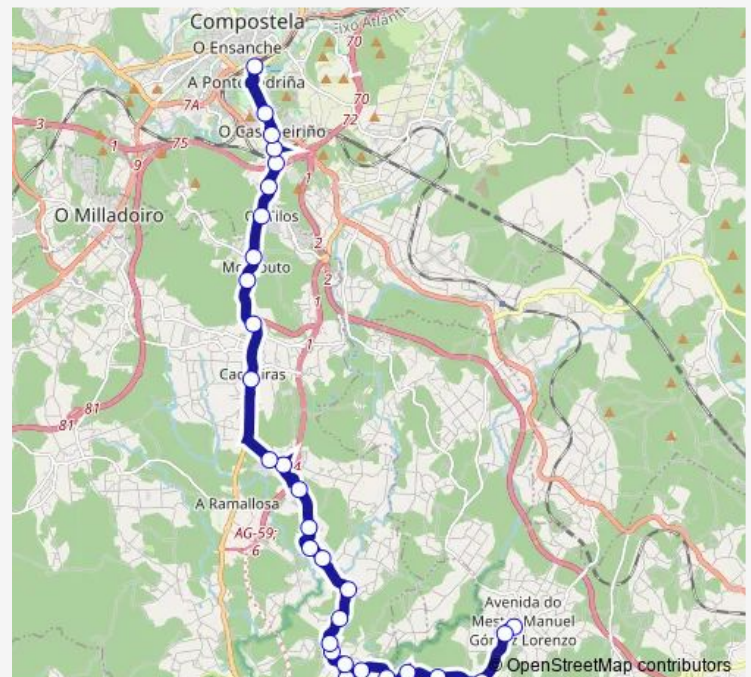

Verxeles

Cacheiras (Centro Medico)

Cacheiras (Gadis)

Route schedule

Vedra Cole-Fontao — Santiago E.I.

Monday 09:00-17:55

Tuesday 09:00-17:55

Wednesday 09:00-17:55

Thursday 09:00-17:55

Friday 09:00-17:55

Saturday 12:30

Sunday 16:00

Route info

Direction: Vedra Cole-Fontao

Stops: 30

Trip Duration: 0 hour 30 min

Santiago-Castiñeiriño (Gu

El Corte Inglés

Santiago E.I.

Direction

Santiago E.I. — Vedra Cole-Fontao

30 stops

[Open route schedule](#)

Santiago E.I.

Route info

Direction: Santiago E.I.

Stops: 30

Trip Duration: 0 hour 30 min

Trobe

Trobe 2

Xián-Trobe

Vedra-Fontao