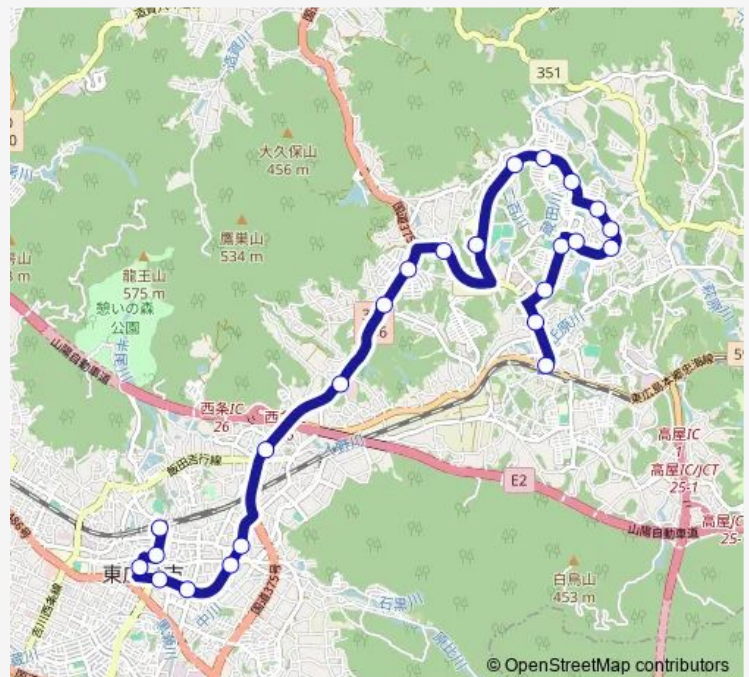

### Route schedule

西高屋駅前 — 西条駅

Monday 08:45-16:56

Tuesday 08:45-16:56

Wednesday 08:45-16:56

Thursday 08:45-16:56

Friday 08:45-16:56

Saturday 09:34-16:51

### Route info

Direction: 西高屋駅前

Stops: 24

Trip Duration: 0 hour 30 min

■ 高美が丘 ~ 西条線

栄町

中央公園前

西条駅