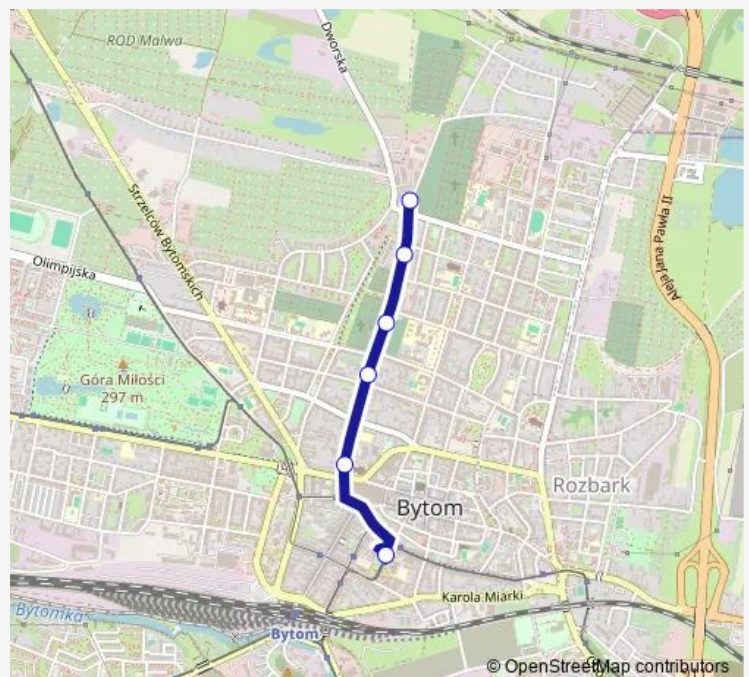

Dąbrowa Miejska Węglowa nż

Dąbrowa Miejska Leśna

Dąbrowa Miejska Centrum Handlowe

Stroszek Kopalnia

Stroszek Plac Żeromskiego

Stroszek Targowisko

Stroszek Osiedle

Stroszek Zajezdnia

Route schedule

Bytom Powstańców Śląskich — Stroszek Zajezdnia

Monday	—
Tuesday	—
Wednesday	—
Thursday	17:32-22:47
Friday	—
Saturday	—
Sunday	—

Route info

Direction: Bytom Powstańców Śląskich

Stops: 18

Trip Duration: 0 hour 24 min

T38 — Bytom Powstańców Śląskich - Bytom Plac Sikorskiego

Direction

Bytom Plac Sikorskiego — Bytom Powstańców Śląskich

6 stops

[Open route schedule](#)

Bytom Plac Sikorskiego

Bytom Kościół św. Trójcy

Bytom Smolenia

Friday

—

Saturday

—

Sunday

—

Route info

Direction: Stroszek Zajezdnia