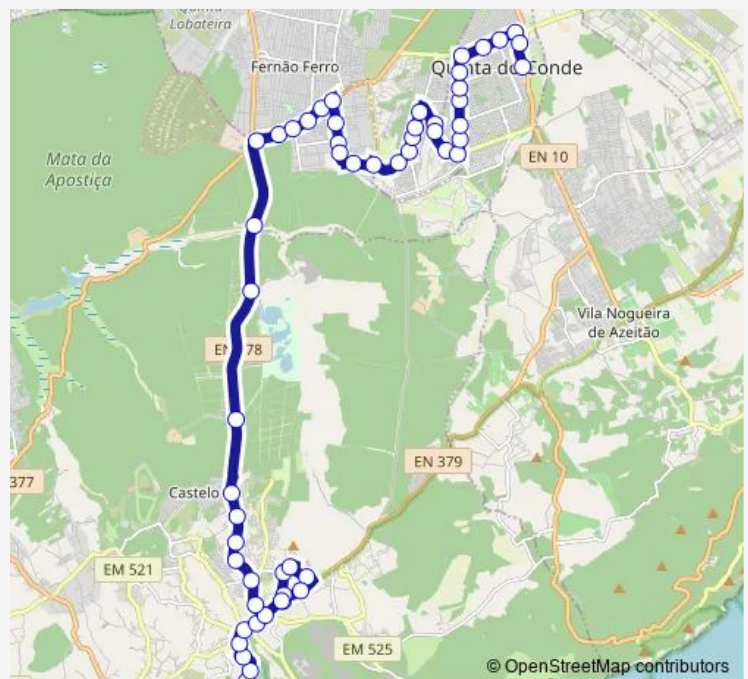

Bus 3549 Quinta do Conde - Sesimbra (Terminal) via Sampaio e Marco do Grilo

[Go to website](#)

Direction

QTA Conde (R Norton Matos) Parque Vila — Sesimbra (Terminal)

58 stops

[Open route schedule](#)

QTA Conde (R Norton Matos) Parque Vila

QTA Conde (R Glória) Correios

QTA Conde (AV Principal 26c)

QTA Conde (AV Principal 1178)

QTA Conde (AV Principal 2594)

QTA Conde (AV Liberdade 366)

QTA Conde (AV Liberdade) Farmácia

AV^a Liberdade 35 - Padaria

QTA Conde (AV Liberdade 24)

QTA Conde (AV Liberdade 1229)

QTA Conde (AV Liberdade 1360)

QTA Conde (AV Liberdade 1681)

R DA Bela Vista

P General (R R Leitão (X) AV ALM Reis)

P General (R Franc ANT Almeid 2374)

Assoc A P General (R Ricardo Jorge)

Pinhal General (Rotunda) AV 25 OUT 4325

AV 5 Outubro (X) R J Sarmento

Pinhal General AV 5 Outubro

Pinhal General (AV 5 Outubro) Rotunda

Route schedule

QTA Conde (R Norton Matos) Parque Vila — Sesimbra (Terminal)

Monday	07:00-17:50
Tuesday	07:00-17:50
Wednesday	07:00-17:50
Thursday	07:00-17:50
Friday	07:00-17:50
Saturday	08:15-14:45
Sunday	08:15-14:45

Route info

Direction: QTA Conde (R Norton Matos) Parque Vila

Stops: 58

Trip Duration: 0 hour 55 min

3549 — Quinta do Conde - Sesimbra (Terminal) via Sampaio e Marco do Grilo