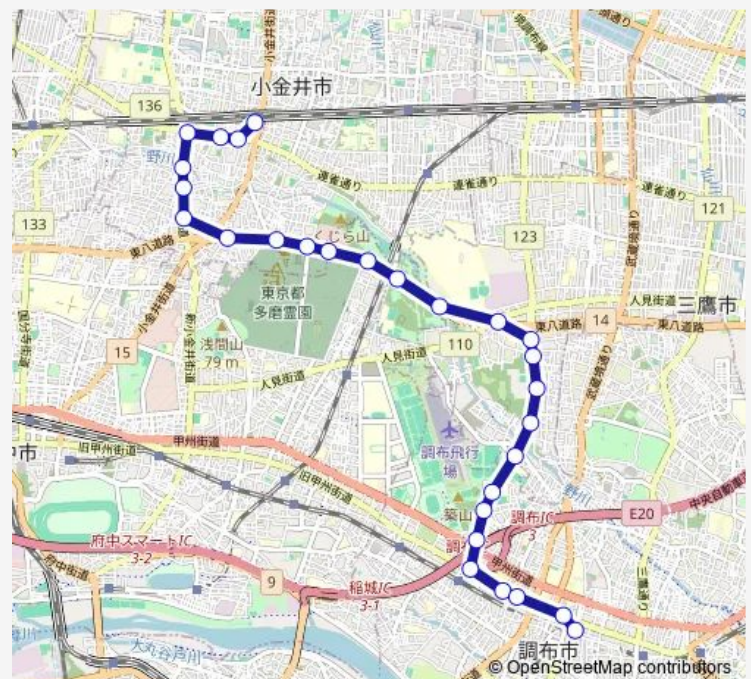

### Route schedule

武蔵小金井駅南口 — 調布駅北口

Monday 21:17-22:55

Tuesday 21:17-22:55

Wednesday 21:17-22:55

Thursday 21:17-22:55

Friday 21:17-22:55

Saturday —

### Route info

Direction: 武蔵小金井駅南口

Stops: 28

Trip Duration: 0 hour 30 min

萩の原住宅(味の素スタジアム東門)

浄水場

上石原

下石原一丁目