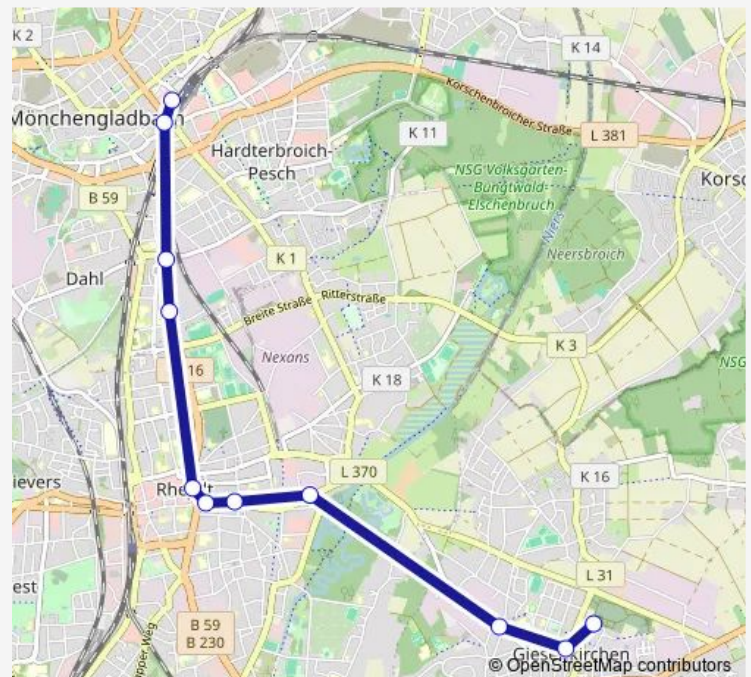

Mönchengl. Am Sternenfeld

Mönchengladbach Druckerstraße

Mönchengladbach, Kronenstraße

Mönchengladbach Rathaus Rheydt

Mönchengl. Webschulstraße

Mönchengladbach Hermges

Mönchengladbach Bismarckplatz

MG Hbf /Europaplatz

Route schedule

Mönchengl. Nellessenweg — MG Hbf /Europaplatz

Monday 05:36-20:06

Tuesday 05:36-20:06

Wednesday 05:36-20:06

Thursday 05:36-20:06

Friday 05:36-20:06

Saturday 06:36-17:36

Sunday —

Route info

Direction: Mönchengl. Nellessenweg

Stops: 10

Trip Duration: 0 hour 20 min

SB4

BusMaps

Direction

Monday 05:31-20:31

Tuesday 05:31-20:31

Wednesday 05:31-20:31

Thursday 05:31-20:31

Friday 05:31-20:31

Saturday 06:31-17:31

Sunday —

Route info