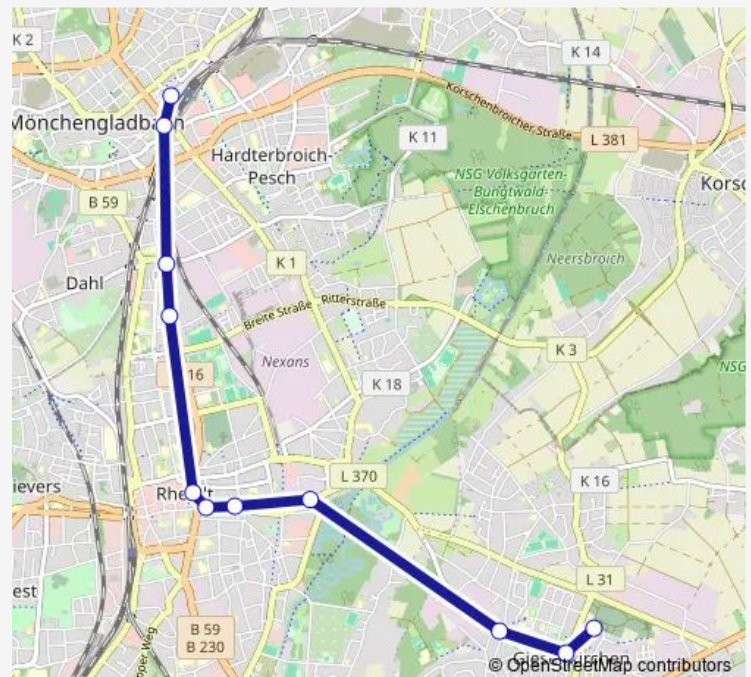

### Direction

MG Hbf /Europaplatz — Mönchengl. Nellessenweg

11 stops

[Open route schedule](#)

MG Hbf /Europaplatz

Mönchengladbach Bismarckplatz

Mönchengladbach Hermges

Mönchengl. Webschulstraße

### Route schedule

MG Hbf /Europaplatz — Mönchengl. Nellessenweg

Monday 05:31-20:31

Tuesday 05:31-20:31

Wednesday 05:31-20:31

Thursday 05:31-20:31

Friday 05:31-20:31

Saturday 06:31-17:31

### Route info

Direction: MG Hbf /Europaplatz

Stops: 11

Trip Duration: 0 hour 20 min

Sb4

**Direction**

Mönchengl. Nellessenweg — MG Hbf /Europaplatz

10 stops