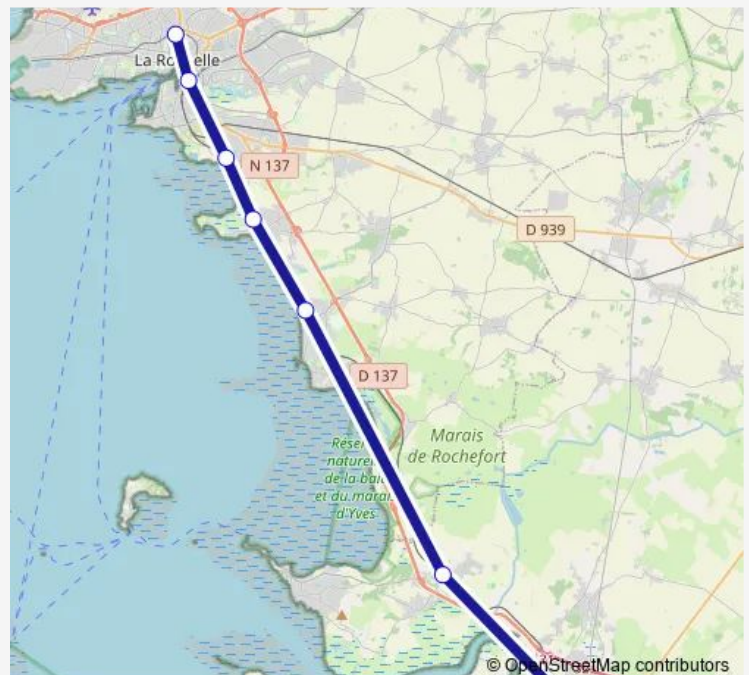

Direction

Rochefort — La Rochelle Porte Dauphine

7 stops

[Open route schedule](#)

Rochefort

Saint-Laurent-de-la-Prée - Fouras

Châtelailлон

Angoulins sur Mer

Aytré Plage

La Rochelle

La Rochelle Porte Dauphine

Route schedule

Rochefort — La Rochelle Porte Dauphine

| | |
|-----------|-------------|
| Monday | 05:53-20:30 |
| Tuesday | 05:53-17:58 |
| Wednesday | 05:53-17:58 |
| Thursday | 05:53-17:58 |
| Friday | 05:53-17:58 |
| Saturday | 10:29-17:14 |
| Sunday | 20:30 |

Route info

Direction: Rochefort

Stops: 7

Trip Duration: 0 hour 36 min

Direction

La Rochelle Porte Dauphine — Rochefort

7 stops

[Open route schedule](#)

La Rochelle Porte Dauphine

La Rochelle

Aytré Plage

Angoulins sur Mer

Châtelailon

Saint-Laurent-de-la-Prée - Fouras

Rochefort

Route schedule