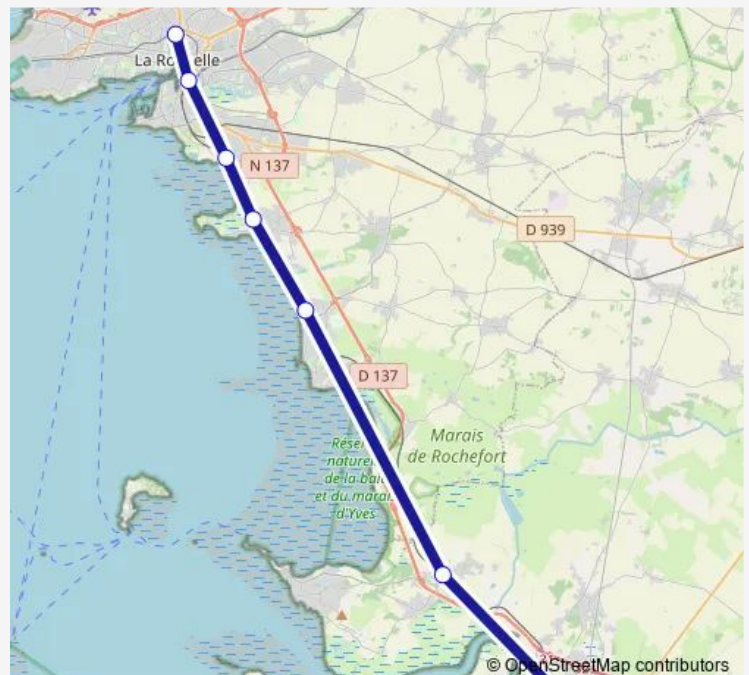

**Direction**

Rochefort — La Rochelle Porte Dauphine

7 stops

[Open route schedule](#)

Rochefort

Saint-Laurent-de-la-Prée - Fouras

Châtelailлон

Angoulins sur Mer

Aytré Plage

La Rochelle

La Rochelle Porte Dauphine

## Route schedule

Rochefort — La Rochelle Porte Dauphine

Monday	05:53-17:58
Tuesday	05:53-17:58
Wednesday	05:53-17:58
Thursday	05:53-17:58
Friday	05:53-17:58
Saturday	10:29-17:14
Sunday	20:30

## Route info

Direction: Rochefort

Stops: 7

Trip Duration: 0 hour 36 min

**Direction**

La Rochelle Porte Dauphine — Rochefort

7 stops

[Open route schedule](#)