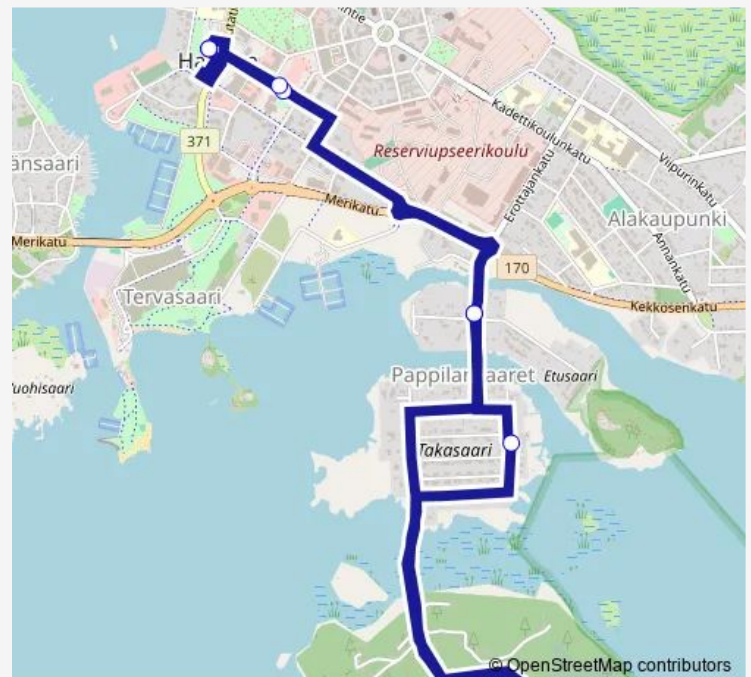

Bus P076 P076 La-Asema-Pappilansaari-Ristiniemi[Go to website](#)**Direction**

Hamina linja-autoasema — Hamina linja-autoasema

8 stops

[Open route schedule](#)

Hamina linja-autoasema

Haminan tori (LA-asemalta)

Siltakatu

Ristiniemi hautausmaa

Muurikatu

Siltakatu

Haminan tori (LA-asemalle)

Hamina linja-autoasema

Route schedule

Hamina linja-autoasema — Hamina linja-autoasema

Monday —

Tuesday 09:05-11:50

Wednesday —

Thursday —

Friday —

Saturday —

Sunday —

Route info

Direction: Hamina linja-autoasema

Stops: 8

Trip Duration: 0 hour 55 min

■ P076 — P076 La-Asema-Pappilansaari-Ristiniemi

BusMaps

P076 Bus time schedules and route maps are available in an offline PDF at busmaps.com. Use the busmaps.com website to see live bus times, train schedule or subway schedule, and step-by-step directions for all public transit in Hamina