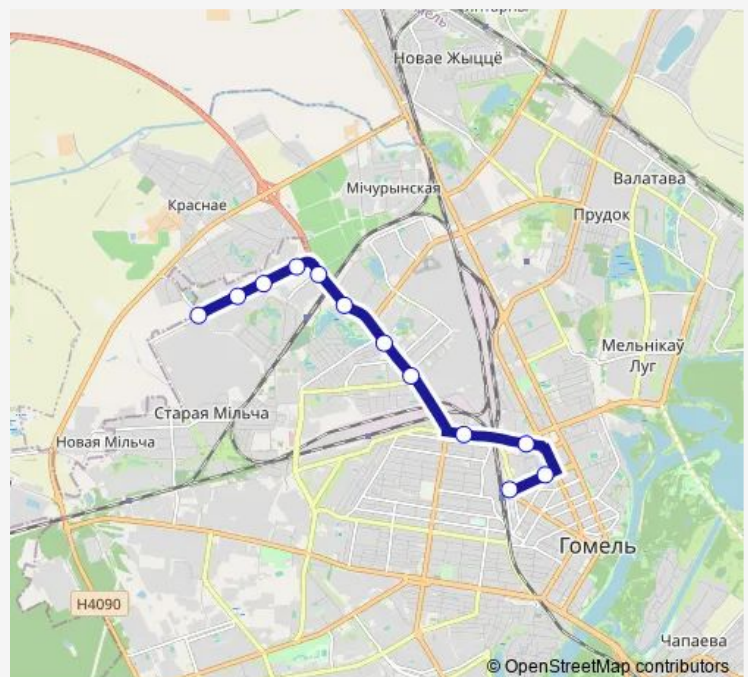

Bus 8a

[Go to website](#)

Direction

Вокзал (у ДК железнодорожников) — Завод литья и нормалей (высадка пассажиров)

15 stops

[Open route schedule](#)

Вокзал (у ДК железнодорожников)

Белгут

Автоцентр «Рено»

Торговый центр «Ома»

Универсам Облторгсоюза

Завод «Гомельстройматериалы»

Завод литья и нормалей (высадка пассажиров)

Route schedule

Вокзал (у ДК железнодорожников) — Завод литья и нормалей (высадка пассажиров)

Monday	07:32-19:20
Tuesday	07:32-19:20
Wednesday	07:32-19:20
Thursday	07:32-19:20
Friday	07:32-19:20
Saturday	—
Sunday	—

Route info

Direction: Вокзал (у ДК железнодорожников)

Stops: 15

Trip Duration: 0 hour 34 min

Direction

Завод литья и нормалей — Вокзал (высадка)

12 stops

[Open route schedule](#)

Завод литья и нормалей

Завод «Гомельстройматериалы»

Универсам Облторгсоюза

Торговый центр «Ома»