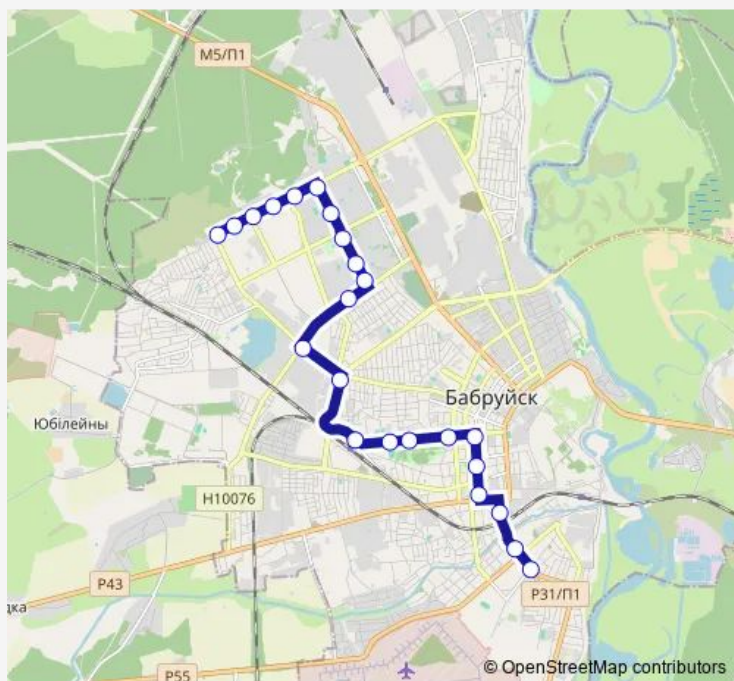

Машиностроительный колледж

Инфекционная больница

Центральная больница

Школьная

Дворец искусств

улица Ульяновская

улица Орджоникидзе

улица Якуба Коласа

улица Дзержинского

улица Чонгарская

Route schedule

микрорайон Западный — улица Парковая

Monday 07:00-23:00

Tuesday 07:00-23:00

Wednesday 07:00-23:00

Thursday 07:00-23:00

Friday 07:00-23:00

Saturday 07:00-23:00

Sunday 07:00-23:00

Route info

Direction: микрорайон Западный

Stops: 23

Trip Duration: 0 hour 43 min

© OpenStreetMap contributors

8a

BusMaps

Обувная фабрика

улица Парковая

Direction

улица Парковая — микрорайон Западный (высадка)

21 stops

[Open route schedule](#)