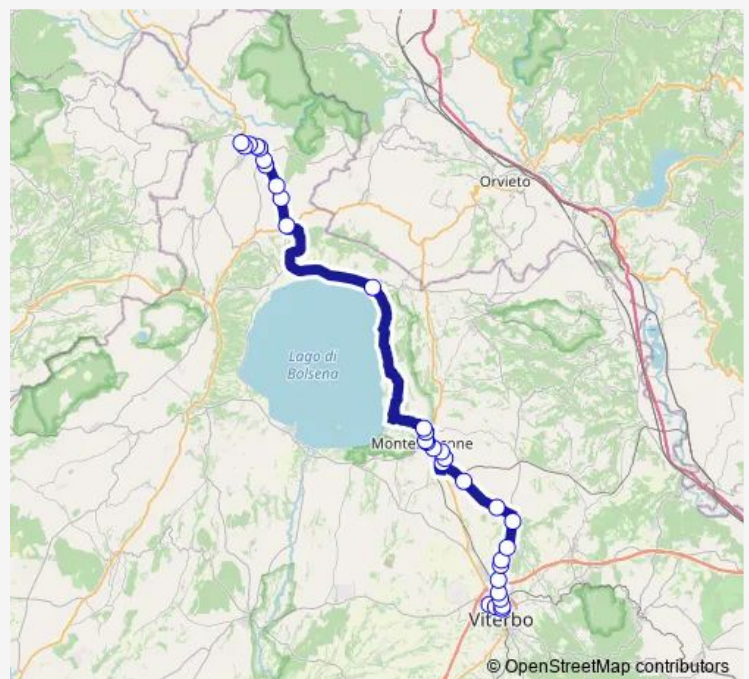

### Route schedule

VITERBO | Riello # f641 — ACQUAPENDENTE | Ist. OMNICOOMPRESIVO LEONARDO DA VINCI # f847

Monday —

Tuesday —

Wednesday —

Thursday —

Friday —

Saturday 07:35

### Route info

Direction: VITERBO | Riello # f641

Stops: 32

Trip Duration: 1 hour 20 min

BOLSENA | Piazza Marconi # f894

S.LORENZO NUOVO | via Acquapendente # f908

ACQUAPENDENTE | Via Cassia (Km 126) # f909