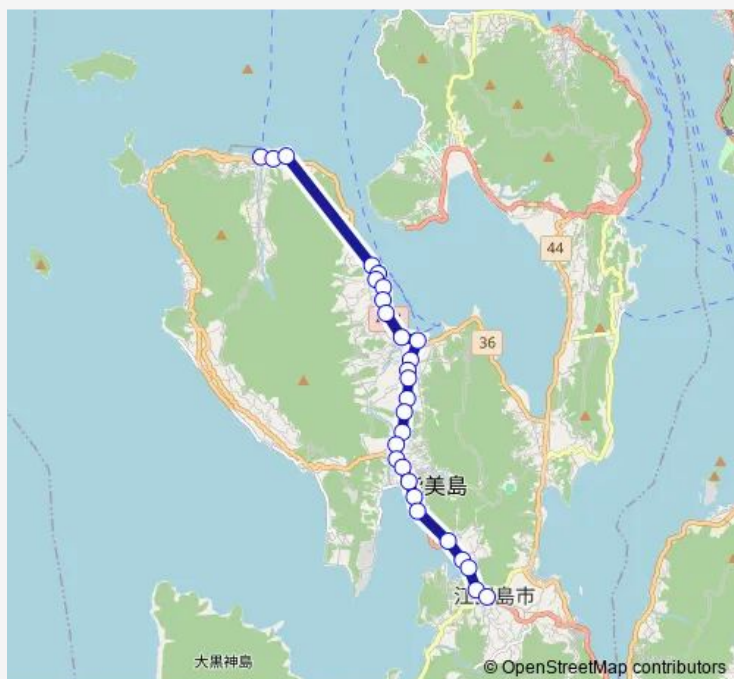

### Route schedule

三高棧橋 — 大柿高校前

Monday 07:37

Tuesday 07:37

Wednesday 07:37

Thursday 07:37

Friday 07:37

Saturday 07:37

### Route info

Direction: 三高棧橋

Stops: 28

Trip Duration: 0 hour 27 min

■ 三高棧橋・鹿川・大柿高校

東浜

鎌木

余防