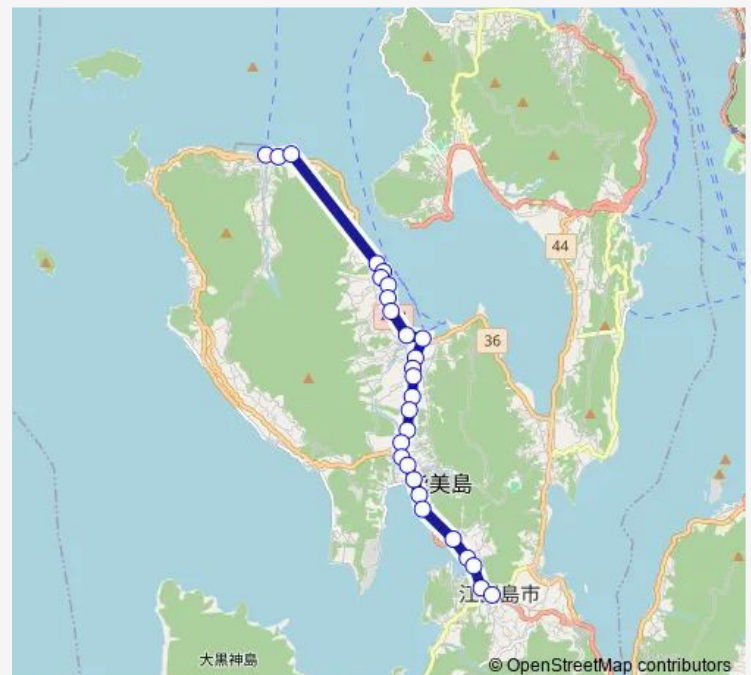

Saturday 07:37

Sunday 07:37

Route info

Direction: 三高棧橋

Stops: 28

Trip Duration: 0 hour 27 min

■ 三高棧橋・鹿川・大柿高校

東浜