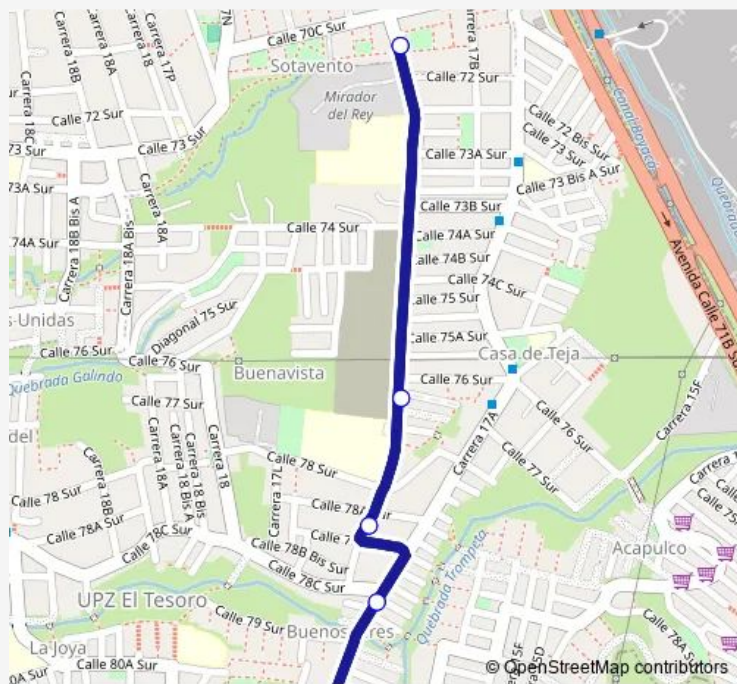

### Direction

540a11\_Su — KR 92 - CL 169b

5 stops

[Open route schedule](#)

540a11\_Su

KR 17 A - CL 78C Sur

CL 57B Sur - KR 70

CL 57B Sur - KR 72b

### Route schedule

540a11\_Su — KR 92 - CL 169b

Monday	04:00-23:11
Tuesday	04:00-23:11
Wednesday	04:00-23:11
Thursday	04:00-23:11
Friday	04:00-23:11
Saturday	04:00-23:11
Sunday	04:00-23:11

### Route info

Direction: 540a11\_Su

Stops: 5

Trip Duration: 0 hour 4 min

**Direction**

KR 92 - CL 169b — 540a11\_Su

9 stops

[Open route schedule](#)

540a11\_Su

**Route schedule**

KR 92 - CL 169b — 540a11\_Su

Monday	04:00-23:11
Tuesday	04:00-23:11
Wednesday	04:00-23:11
Thursday	04:00-23:11
Friday	04:00-23:11
Saturday	04:00-23:11
Sunday	04:00-23:11

**Route info**