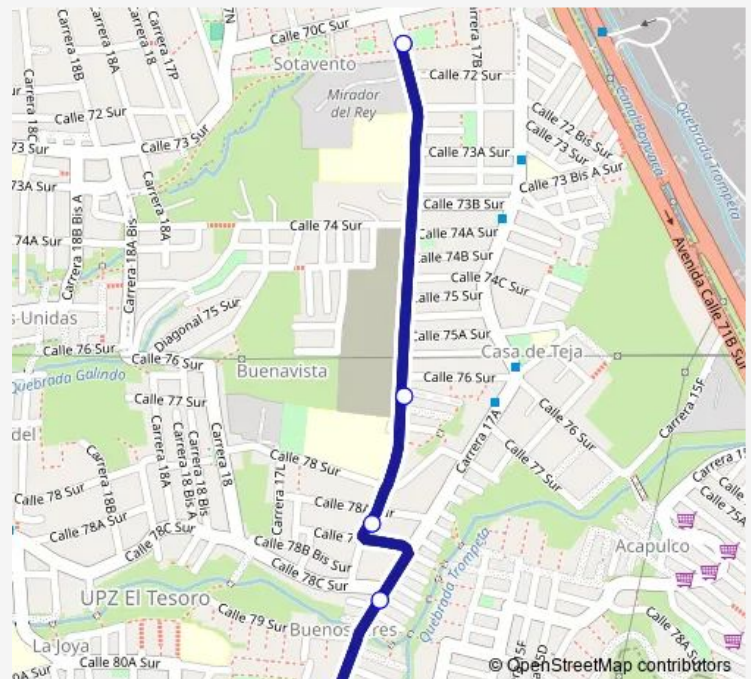

Direction

540a11_Su — KR 92 - CL 169b

5 stops

[Open route schedule](#)

540a11_Su

KR 17 A - CL 78C Sur

CL 57B Sur - KR 70

CL 57B Sur - KR 72b

KR 92 - CL 169b

Route schedule

540a11_Su — KR 92 - CL 169b

Monday 04:00-23:11

Tuesday 04:00-23:11

Wednesday 04:00-23:11

Thursday 04:00-23:11

Friday 04:00-23:11

Saturday 04:00-23:11

Sunday 04:00-23:11

Route info

Direction: 540a11_Su

Stops: 5

Trip Duration: 0 hour 4 min

Direction

KR 92 - CL 169b — 540a11_Su

9 stops

[Open route schedule](#)

KR 92 - CL 169b

CL 70C Sur - KR 17b

557b11_Su

AV. Boyaca - KR 15

536a11_Su

537a11_Su