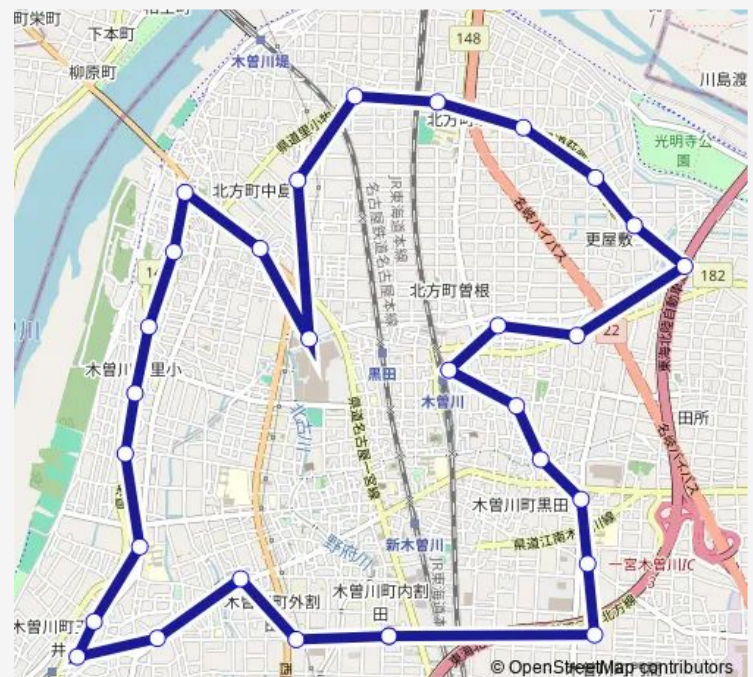

Direction

木曾川庁舎 — 木曾川庁舎

30 stops

[Open route schedule](#)

- 木曾川庁舎
- 外割田南
- 玉堂記念木曾川図書館
- 玉ノ井寺東
- 玉ノ井駅東
- 賀茂神社北
- 木曾川西部いこいの広場
- 新茅場
- 神明公民館
- 里小牧保育園西
- 上川原
- 宝江
- 中起
- 北保健センター
- 中島
- 東泉屋郷
- 北方町出張所
- 狐塚
- 狐塚東
- 更屋敷
- 山郷西

Route schedule

木曾川庁舎 — 木曾川庁舎

Monday	07:35-16:55
Tuesday	07:35-16:55
Wednesday	07:35-16:55
Thursday	07:35-16:55
Friday	07:35-16:55
Saturday	07:35-16:55
Sunday	07:35-16:55

Route info

Direction: 木曾川庁舎

Stops: 30

Trip Duration: 1 hour 10 min

170木曾川・ 北方コース — 170 i-バス 木曾川・ 北方コース

澤井公屋敷跡

木曾川市民病院

J r 木曾川駅

松山東

神明橋

木曾川東小学校北