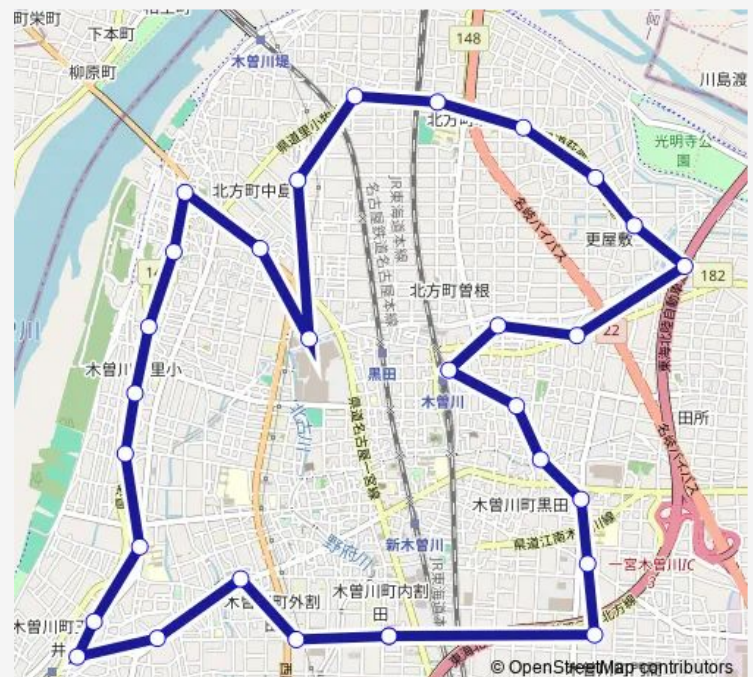

### Direction

木曾川庁舎 — 木曾川庁舎

30 stops

[Open route schedule](#)

- 木曾川庁舎
- 外割田南
- 玉堂記念木曾川図書館
- 玉ノ井寺東
- 玉ノ井駅東
- 賀茂神社北
- 木曾川西部いこいの広場
- 新茅場
- 神明公民館
- 里小牧保育園西
- 上川原
- 宝江
- 中起
- 北保健センター
- 中島
- 東泉屋郷
- 北方町出張所
- 狐塚
- 狐塚東
- 更屋敷
- 山郷西

### Route schedule

木曾川庁舎 — 木曾川庁舎

Monday	07:35-16:55
Tuesday	07:35-16:55
Wednesday	07:35-16:55
Thursday	07:35-16:55
Friday	07:35-16:55
Saturday	07:35-16:55
Sunday	07:35-16:55

### Route info

Direction: 木曾川庁舎

Stops: 30

Trip Duration: 1 hour 0 min

170木曾川・ 北方コース — 170 i-バス 木曾川・ 北方コース

澤井公屋敷跡

木曾川市民病院

J r 木曾川駅