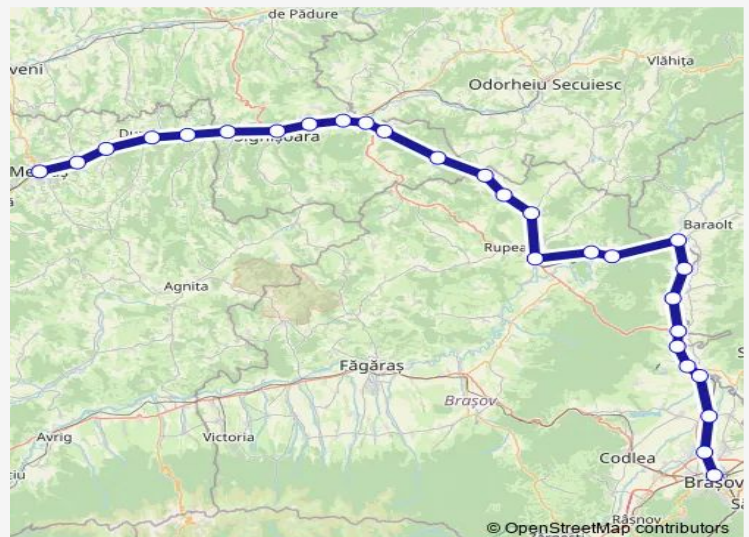

Rail R: Braşov - Mediaş R: Braşov - Stupini Hm. - Bod Hm. - Feldioara Hm. - Rotbav h. - Vadu Roşu h. - Măieruş h. - Apaţa - Ormeniş h. - Augustin Hm. - Racoş Hm. - Mateiaş h. - Rupea - Caţa Hm. - Paloş Ardeal h. - Beia Hm. - Archita h. - Mureni Hm. - Saschiz h. - Vânători - Albeşti Târnava Hm. - Sighişoara - Daneş Hm. - Luna h. - Dumbrăveni Hm. - Aţel h. - Bratei h. - Mediaş

Route schedule

Braşov — Mediaş

Monday	05:52-20:00
Tuesday	05:52-20:00
Wednesday	05:52-20:00
Thursday	05:52-20:00
Friday	05:52-20:00
Saturday	05:52-19:30
Sunday	05:52-20:00

Route info

Direction: Braşov

Stops: 28

Trip Duration: 5 hour 0 min

Mureni Hm.

Saschiz h.

Vânători

Albești Târnava Hm.

Sighișoara

Daneș Hm.

Luna h.