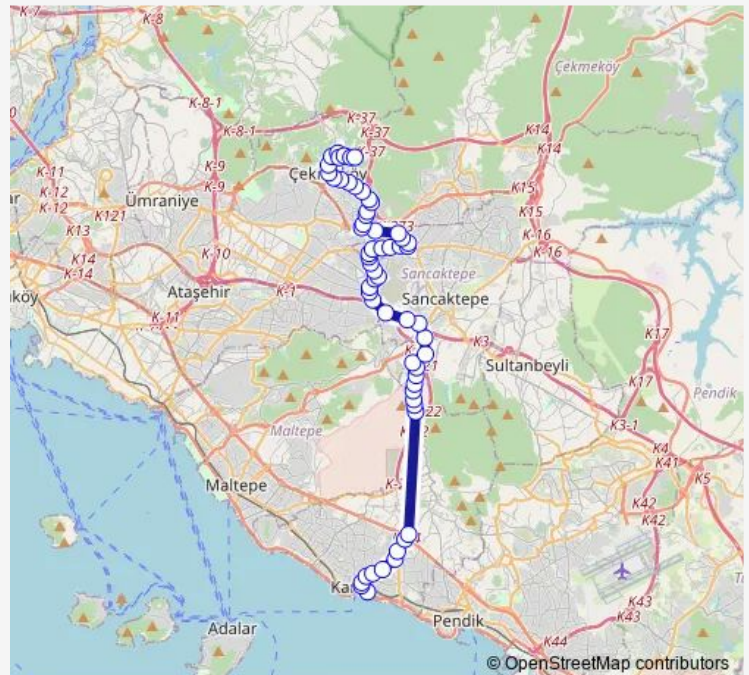

YUNUS EMRE CAMİİ

Fatih Mahallesi

Kazim Karabekir Caddesi

Yakacik Caddesi

MEKTEP SOKAK

Otoban Girişi

Topal Osman Caddesi

İMAM RABBANİ CADDESİ

**Route schedule****KARTAL — YEŞİLTEPE SON DURAK**

Monday 07:50-18:50

Tuesday 07:50-18:50

Wednesday 07:50-18:50

Thursday 07:50-18:50

Friday 07:50-18:50

Saturday 08:10-18:35

Sunday —

**Route info**

Direction: KARTAL

Stops: 60

Trip Duration: 1 hour 9 min

■ 131K — Kartal - Yeşiltepe SON Durak

**BusMaps**

BAYRAKTARLAR SOKAK

Kamer Sokak

## Route info

Direction: YEŞİLTEPE SON DURAK

Stops: 60

Trip Duration: 1 hour 10 min

NAR ÇİÇEĞİ SOKAK

ŞEHİT PROF.DR İLHAN VARANK EĞİTİM VE ARAŞTIR-  
MA HASTANESİ

ÖREN SOKAK

GENERAL EŞREF BİTLİS CADDESİ