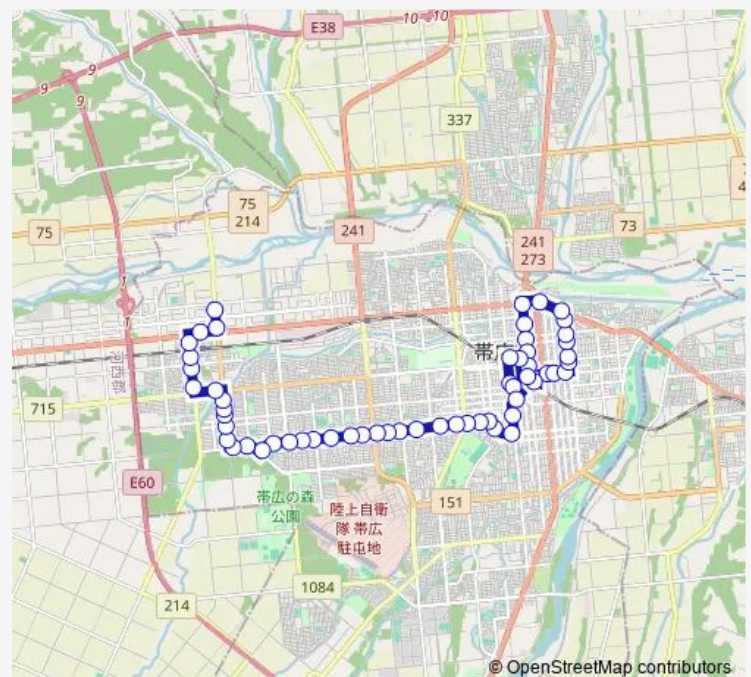

西5条13丁目

### Route schedule

帯広駅バスターミナル — 十勝バス本社

Monday 15:38-18:38

Tuesday 15:38-18:38

Wednesday 15:38-18:38

Thursday 15:38-18:38

Friday 15:38-18:38

Saturday —

### Route info

Direction: 帯広駅バスターミナル

Stops: 58

Trip Duration: 0 hour 59 min

■ 3-1 柏葉高 / 南商線

長崎屋前

第一病院前

西5条17丁目

## Route schedule

十勝バス本社 — 帯広駅バスターミナル

Monday 07:18-08:55

Tuesday 07:18-08:55

Wednesday 07:18-08:55

Thursday 07:18-08:55

Friday 07:18-08:55

Saturday —