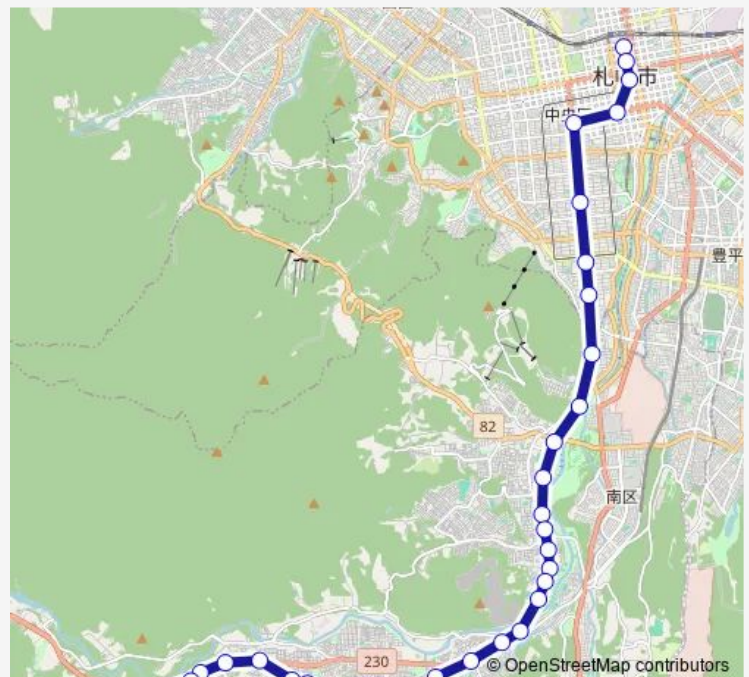

Thursday 06:50-19:28

Friday 06:50-19:28

Saturday 06:50-17:10

Sunday 06:50-17:10

Route info

Direction: 藤野西通車庫

Stops: 31

Trip Duration: 1 hour 7 min

■ 快速7札幌駅 ~ 藤野4条5 ~ 豊滝

南3 8条西十一丁目

南3 3条西十一丁目

北海学園大工学部前

南2 1条西十一丁目

南1 4条西十一丁目

南6条西十一丁目

すすきの