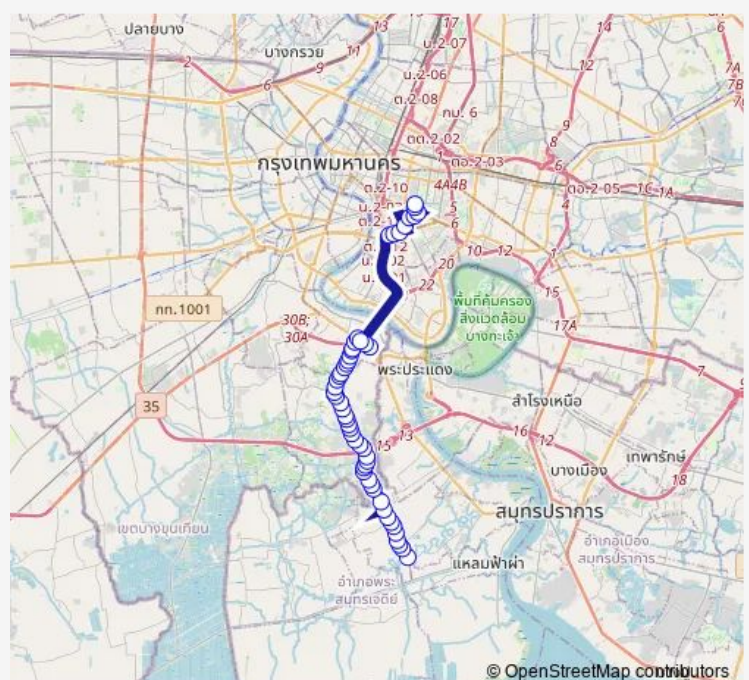

วัดทุ่งครุ; Wat Thung Khru

Route schedule

วัดคู่สร้าง(ถนนประชาอุทิศ); Wat Koosrang — จุฬาลงกรณ์มหาวิทยาลัย (คณะรัฐศาสตร์); Chulalongkorn University (Faculty of Political Science)

Monday	00:00
Tuesday	00:00
Wednesday	00:00
Thursday	00:00
Friday	00:00
Saturday	00:00
Sunday	00:00

Route info

Direction: วัดคู่สร้าง(ถนนประชาอุทิศ); Wat Koosrang

Stops: 54

Trip Duration: 1 hour 20 min

4-7E (21) — วัดคู่สร้าง - จุฬาลงกรณ์มหาวิทยาลัย ทางด่วน; Wat Kusang - Chulalongkorn University

หลังแยกครุใน;After Khru Nai Junction