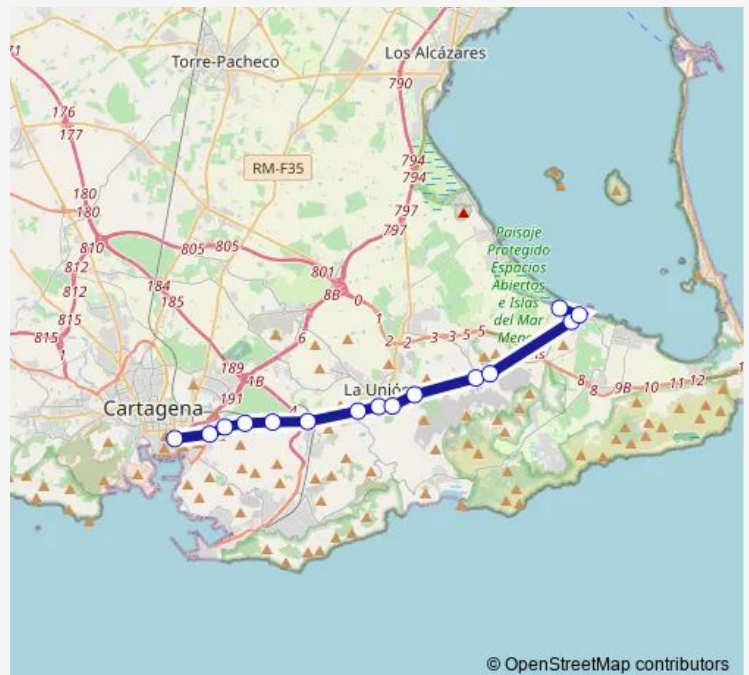

Estación de tren hospital

Estación de tren media legua

Estación de tren vista alegre

Estación de tren el abrevadero

Estación de tren alumbres

Estación de tren la esperanza

Estación de tren la unión vieja

Estación de tren la unión

Estación de tren sierra minera

Estación de tren llano del beal

Estación de tren el estrecho

Estación de tren los nietos viejos

Estación de tren los nietos pescadería

Estación de tren los nietos

**Route schedule**

Estación de tren feve-cartagena plaza bastarreche — Estación de tren los nietos

Monday	06:25-21:00
Tuesday	06:25-21:00
Wednesday	06:25-21:00
Thursday	06:25-21:00
Friday	06:25-21:00
Saturday	06:25-20:30
Sunday	07:40-20:30

**Route info**

Direction: Estación de tren feve-cartagena plaza bastarreche

Stops: 15

Trip Duration: 0 hour 33 min

© OpenStreetMap contributors