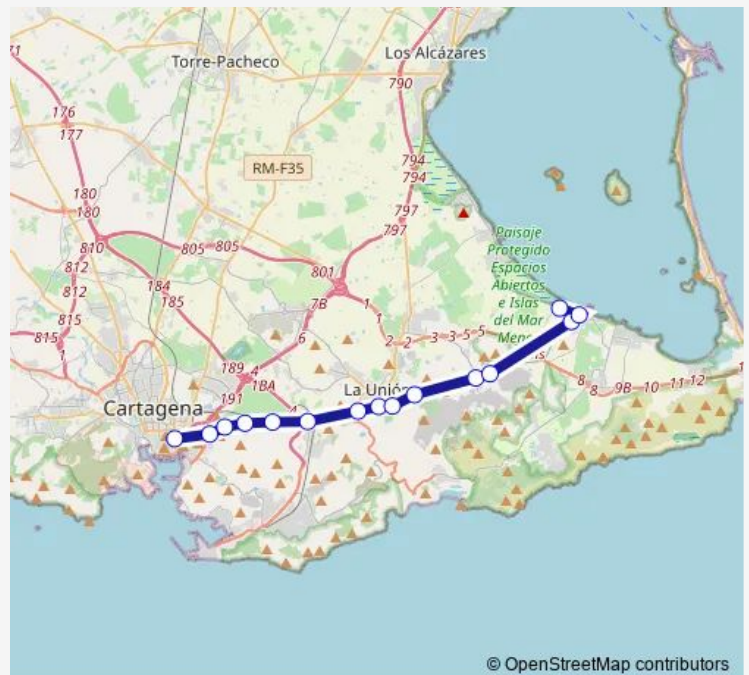

Estación de tren sierra minera

Estación de tren llano del beal

Estación de tren el estrecho

Estación de tren los nietos viejos

Estación de tren los nietos pescadería

Estación de tren los nietos

Route schedule

Estación de tren feve-cartagena plaza bastarreche — Estación de tren los nietos

Monday	06:25-21:00
Tuesday	06:25-21:00
Wednesday	06:25-21:00
Thursday	06:25-21:00
Friday	06:25-21:00
Saturday	06:25-20:30
Sunday	07:40-20:30

Route info

Direction: Estación de tren feve-cartagena plaza bastarreche

Stops: 15

Trip Duration: 0 hour 33 min

© OpenStreetMap contributors

Direction

Estación de tren los nietos — Estación de tren feve-cartagena plaza bastarreche

Thursday 07:02-21:40

Friday 07:02-21:40

Saturday 07:02-21:10

Sunday 08:20-21:10

Route info

Direction: Estación de tren los nietos

Stops: 15

Trip Duration: 0 hour 33 min