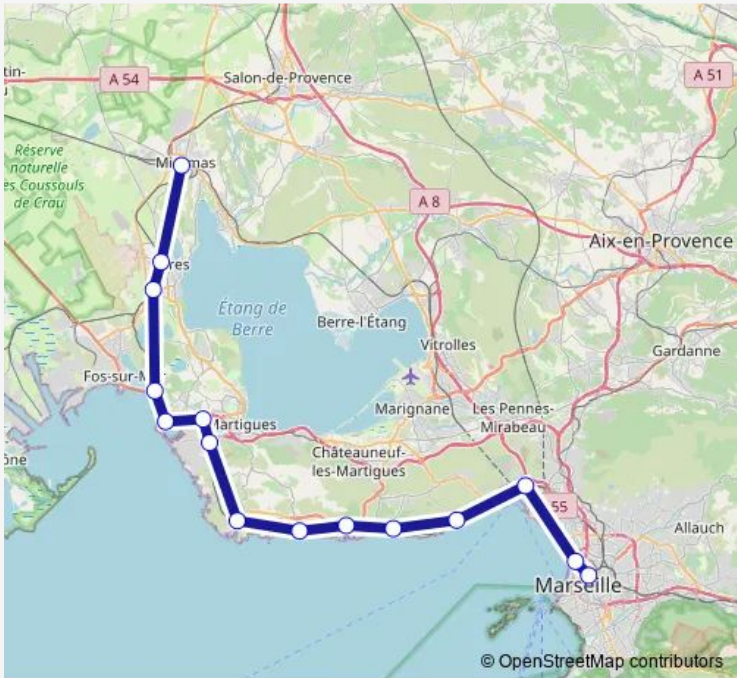

Rail C4 Marseille - Miramas Via Cote Bleue

[Go to website](#)

Direction
 Miramas — Marseille Saint-Charles
 15 stops
[Open route schedule](#)

- Miramas
- Istres
- Rassuen
- Fos-sur-Mer
- Port-de-Bouc
- Croix Sainte
- Martigues
- La Couronne Carro
- Sausset-les-Pins
- Carry-le-Rouet
- La Redonne Ensus
- Niolon
- L'Estaque
- Arenc Euroméditerranée
- Marseille Saint-Charles

Route schedule
 Miramas — Marseille Saint-Charles

Monday	05:41-19:41
Tuesday	05:41-19:41
Wednesday	05:41-19:41
Thursday	05:41-19:41
Friday	05:41-19:41
Saturday	06:41-19:41
Sunday	06:41-19:41

Route info
 Direction: Miramas
 Stops: 15
 Trip Duration: 1 hour 33 min

Direction

Marseille Saint-Charles — Miramas

15 stops

[Open route schedule](#)

Marseille Saint-Charles

Arenc Euroméditerranée

L'Estaque

Niolon

Thursday 05:52-20:22

Friday 05:52-20:22

Saturday 08:51-20:22

Sunday 08:51-20:22

Route info

Direction: Marseille Saint-Charles

Stops: 15

Trip Duration: 1 hour 31 min