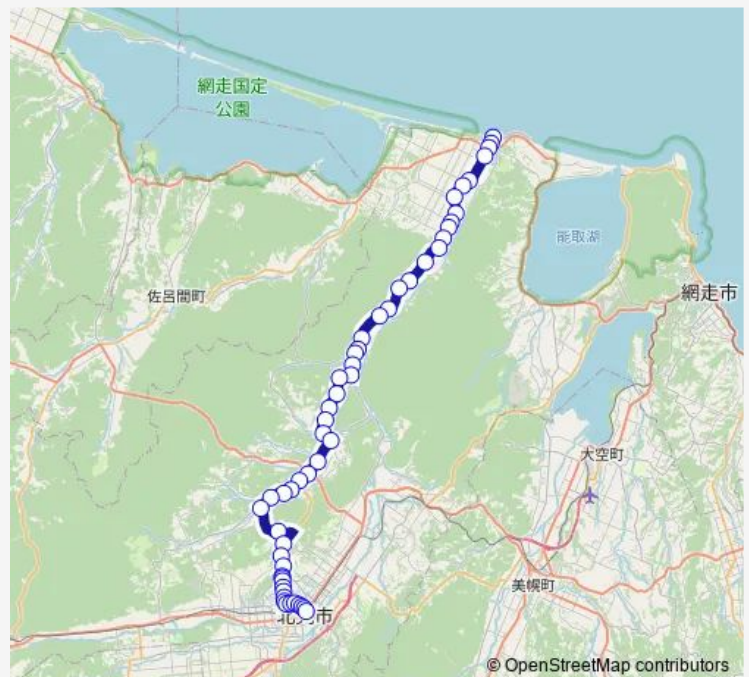

Route schedule

常呂 — 北見

Monday	06:37-18:32
Tuesday	06:37-18:32
Wednesday	06:37-18:32
Thursday	06:37-18:32
Friday	06:37-18:32
Saturday	08:20-18:32
Sunday	08:20-18:32

Route info

Direction: 常呂

Stops: 53

Trip Duration: 1 hour 13 min

常呂線

ポン隈川橋

平和

登

登東部

三号峠

北登

豊実

## Route info

Direction: 北見

Stops: 53

Trip Duration: 1 hour 13 min

豊実

北登

三号峠

登東部