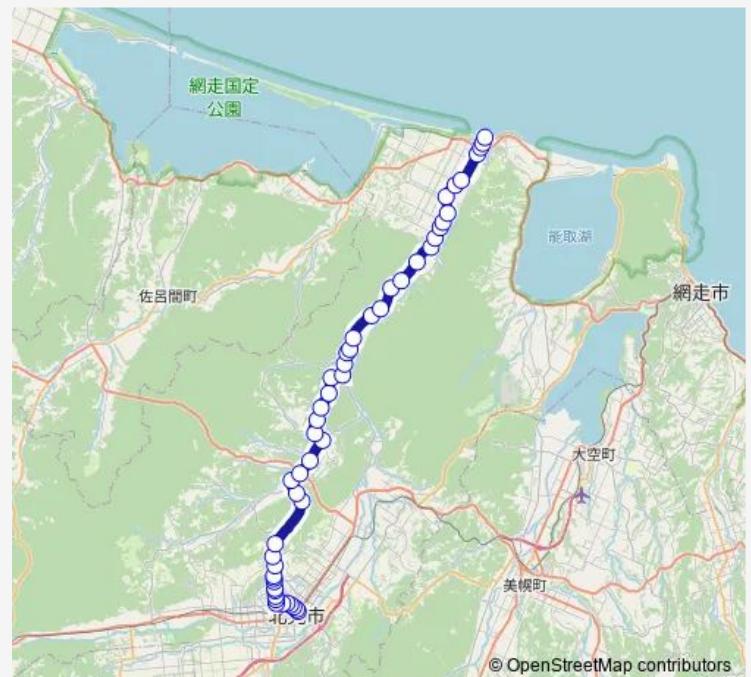

仁頃町

### Route schedule

北見 — 常呂

Monday 07:00

Tuesday 07:00

Wednesday 07:00

Thursday 07:00

Friday 07:00

Saturday —

### Route info

Direction: 北見

Stops: 50

Trip Duration: 1 hour 9 min

常呂線

BusMaps

仁頃はっか公園

豊実