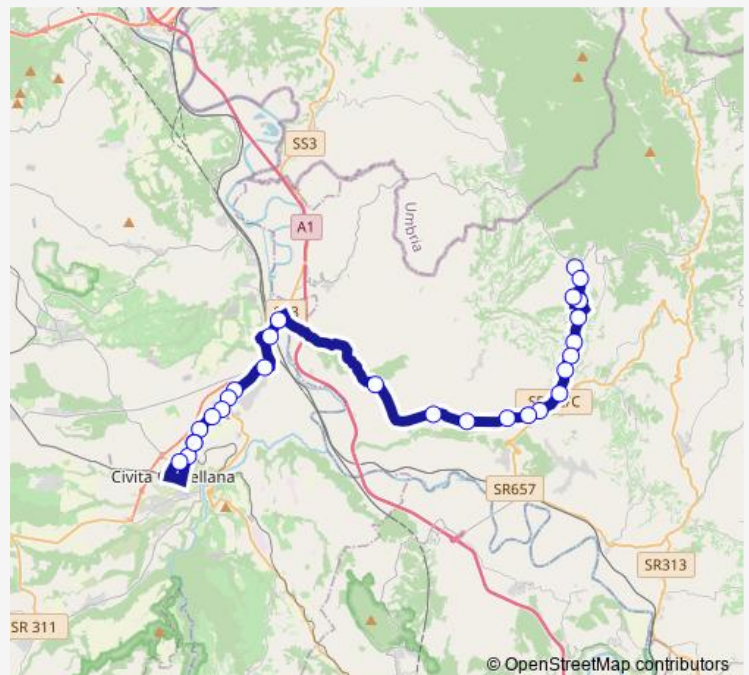

Bus Cc64d Montebuono - Civita Castellana # Cc64d

[Go to website](#)

Direction

Montebuono | Via Roma # f2301 — Civita | Via Terni Via Palombara # f2266

27 stops

[Open route schedule](#)

- Montebuono | Via Roma # f2301
- Tarano | Sant'Antonino Seconda # f2302
- Tarano | Sant'Antonino Prima # f2303
- Tarano | Piazza Marconi # f2304
- Tarano | San Giorgio # f2305
- Tarano | Noci Querceto # f2397
- Tarano | Via Fontana Corso Trieste # f2398
- Tarano | San Polo # f2399
- Tarano | Borgonuovo # f2392
- Tarano | Via Torri Via Stocchetti # f2401
- Tarano | Via Torri Via Sabina # f2402
- Tarano | SS 657 # f9957
- Collevecchio | Madonna del Piano # f2389
- Collevecchio | Via Sabina Via San Valentino # f2467
- Magliano S. | Casa Cantoniera # f2468
- Civita | Via Flaminia (Km 61) # f2349
- Civita | Via Flaminia (Borghetto) # f2350
- Civita | Via Flaminia Via Gargarasi # f2351
- Civita | Via Flaminia Via Volta # f2353
- Civita | Via Flaminia Via Monticelli # f2354
- Civita | Sassacci # f2355

Route schedule

Montebuono | Via Roma # f2301 — Civita | Via Terni Via Palombara # f2266

Monday	15:05
Tuesday	15:05
Wednesday	15:05
Thursday	15:05
Friday	17:05
Saturday	—
Sunday	—

Route info

Direction: Montebuono | Via Roma # f2301

Stops: 27

Trip Duration: 0 hour 45 min

Cc64d — Montebuono - Civita Castellana # Cc64d

Civita | Via Terni Via Flamini # f2356

Civita | Casale Ettore # f2357

Civita | Via Terni Via Palombara # f2358

Civita | Via Terni Via Celle # f2045