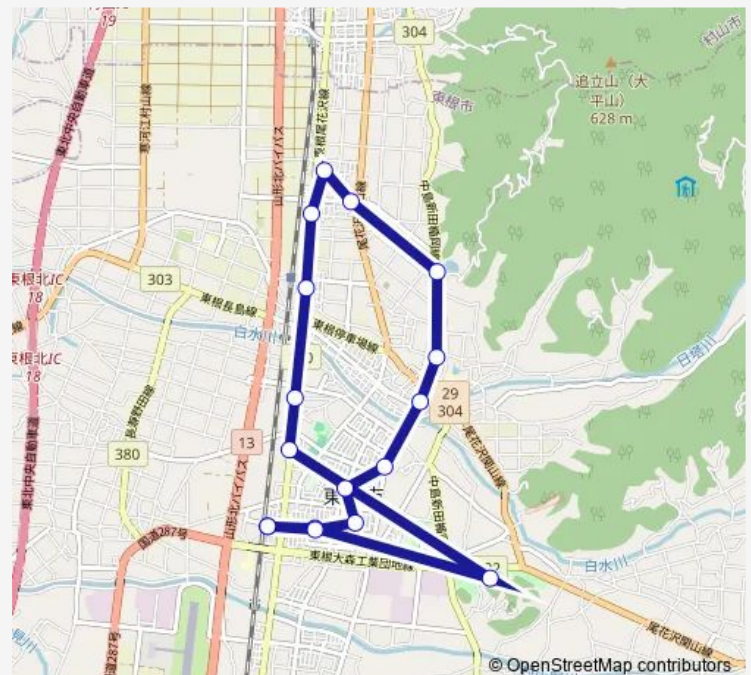

市民体育館

四ツ家一丁目

六田

東根駅前角

さくらんぼ東根温泉口

公立病院

さくらんぼ東根温泉

堂ノ前公園

—

Friday

10:07

Saturday

—

Sunday

—

Route info

Direction: さくらんぼ東根駅

Stops: 17

Trip Duration: 0 hour 33 min

市民バス 中央循環東根線

BusMaps

Direction

さくらんぼ東根駅 — さくらんぼ東根駅

17 stops