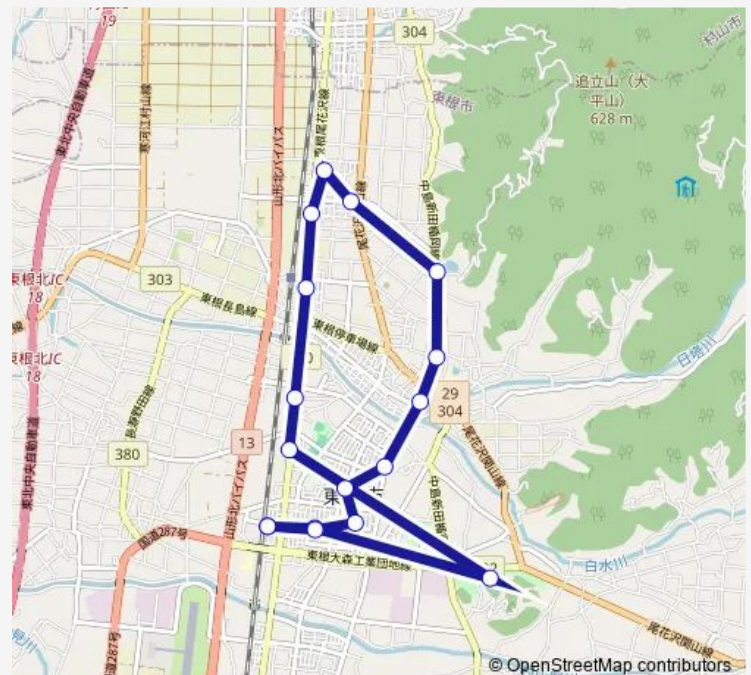

小林一丁目

東根市役所

まなびあテラス

一本木中央

さくらんぼ東根駅

Route schedule

さくらんぼ東根駅 — さくらんぼ東根駅

Monday —

Tuesday 10:07

Wednesday —

Thursday —

Friday 10:07

Saturday —

Sunday —

Route info

Direction: さくらんぼ東根駅

Stops: 17

Trip Duration: 0 hour 33 min

Direction

さくらんぼ東根駅 — さくらんぼ東根駅

17 stops

[Open route schedule](#)

さくらんぼ東根駅

一本木中央

さくらんぼ東根駅 — さくらんぼ東根駅

Monday	—
Tuesday	13:20
Wednesday	—
Thursday	—
Friday	13:20
Saturday	—
Sunday	—

Route info

Direction: さくらんぼ東根駅

Stops: 17

Trip Duration: 0 hour 33 min

市民バス 中央循環東根線 Bus time schedules and route maps are available in an offline PDF at busmaps.com. Use the busmaps.com website to see live bus times, train schedule or subway schedule, and step-by-step directions for all public transit in Higashine