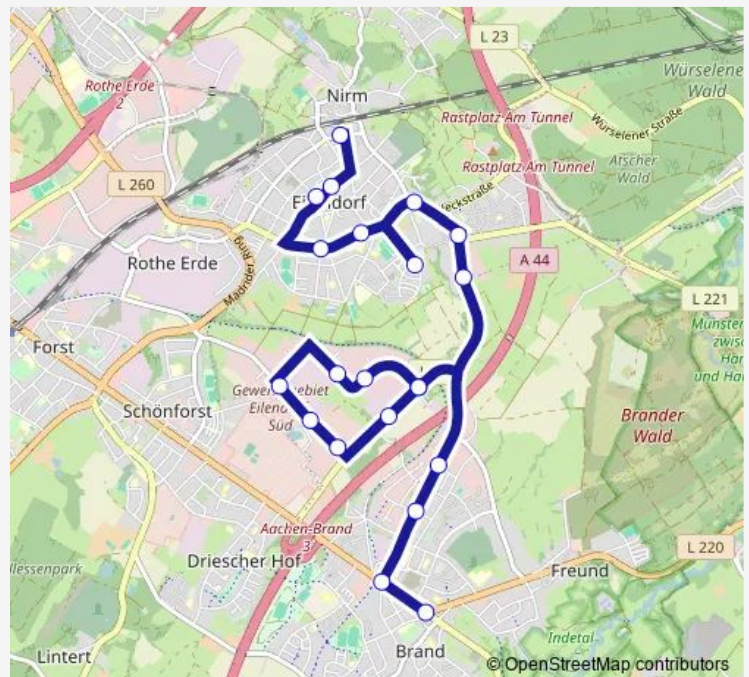

Demand and Response Bus Service 50alt ALT Eilendorf - Brand

[Go to website](#)

Direction

Aachen, Brand — Aachen, Eilendorf Hansmannstraße (Eilendorf Bahnhof)

21 stops

[Open route schedule](#)

Aachen, Brand

Aachen, Brand Ringstraße

Aachen, Eilendorf St. Severin

Aachen, Eilendorf Rathaus

Route schedule

Aachen, Brand — Aachen, Eilendorf Hansmannstraße (Eilendorf Bahnhof)

Monday	15:23
Tuesday	06:18-19:45
Wednesday	06:18-19:45
Thursday	08:43-19:43
Friday	06:18-19:45
Saturday	—
Sunday	—

Route info

Direction: Aachen, Brand

Stops: 21

Trip Duration: 0 hour 19 min

■ 50alt — ALT Eilendorf - Brand

Direction

Aachen, Eilendorf Hansmannstraße (Eilendf Bahnhof) —
Aachen, Brand

21 stops

[Open route schedule](#)

Aachen, Eilendorf Hansmannstraße (Eilendf Bahnhof)

Aachen, Eilendorf Stollenweg

Aachen, Eilendorf Rathaus

Aachen, Eilendorf Kirchfeld

Aachen, Eilendorf Linde

Aachen, Eilendorf Breitbenden