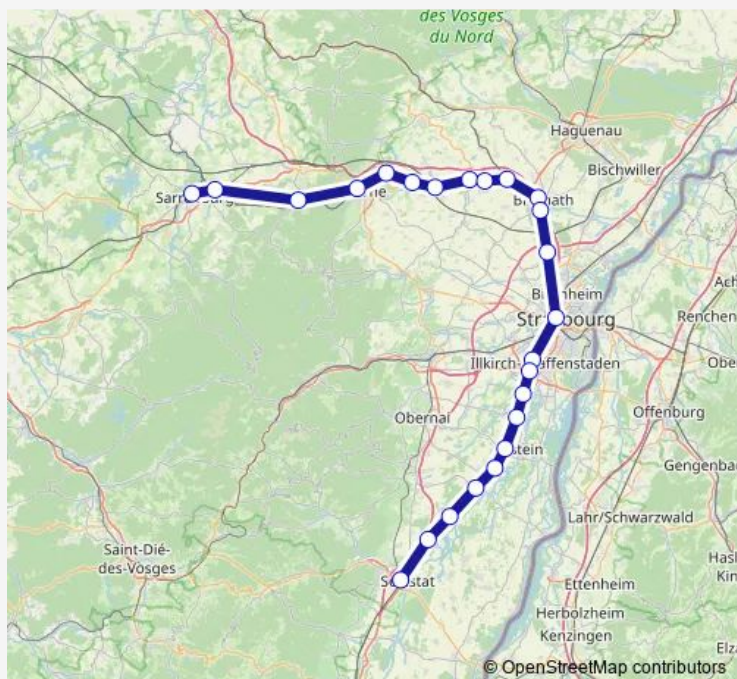

Benfeld

Route schedule

Sarrebourg — Sélestat

Monday 05:05-22:22

Tuesday 05:05-22:22

Wednesday 05:05-22:22

Thursday 05:05-22:22

Friday 05:05-22:22

Saturday 06:07-21:49

Sunday 07:19-22:07

Route info

Direction: Sarrebourg

Stops: 24

Trip Duration: 1 hour 51 min

C33 — Sarrebourg - Strasbourg - Sélestat

Kogenheim

Ebersheim

Sélestat

Direction

Sélestat — Sarrebourg

24 stops

[Open route schedule](#)

Sélestat

Ebersheim

Direction: Sélestat

Stops: 24

Trip Duration: 1 hour 52 min

Direction

Strasbourg — Saverne

10 stops

[Open route schedule](#)

Strasbourg