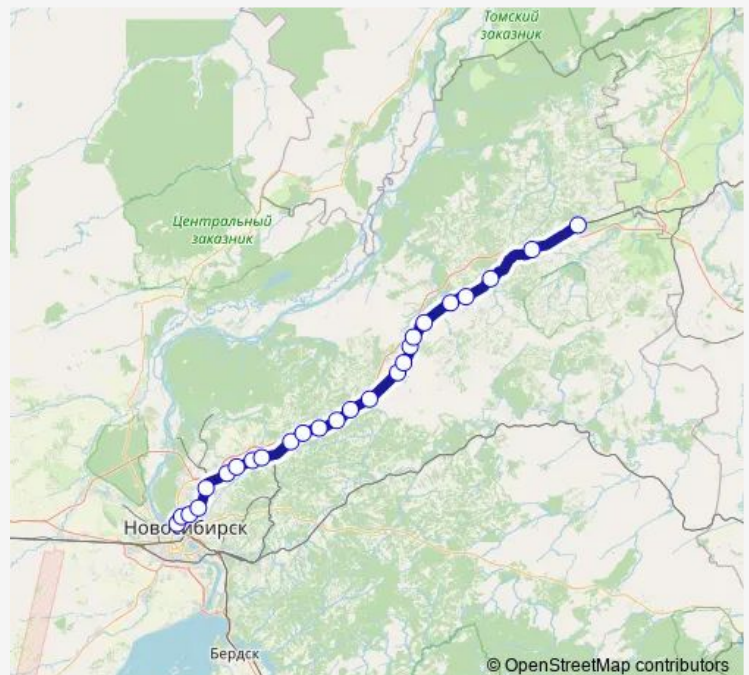

станция Иня-Восточная

### Route schedule

станция Болотная — о. п. Пригородный простор

Monday 02:08-11:45

Tuesday 02:08-11:45

Wednesday 02:08-11:45

Thursday 02:08-11:45

Friday 02:08-11:45

Saturday 02:08-11:45

Sunday 02:08-11:45

### Route info

Direction: станция Болотная

Stops: 31

Trip Duration: 2 hour 19 min

■ Новосибирск - Болотное

BusMaps

станция Новосибирск-Восточный

платформа Плехановская