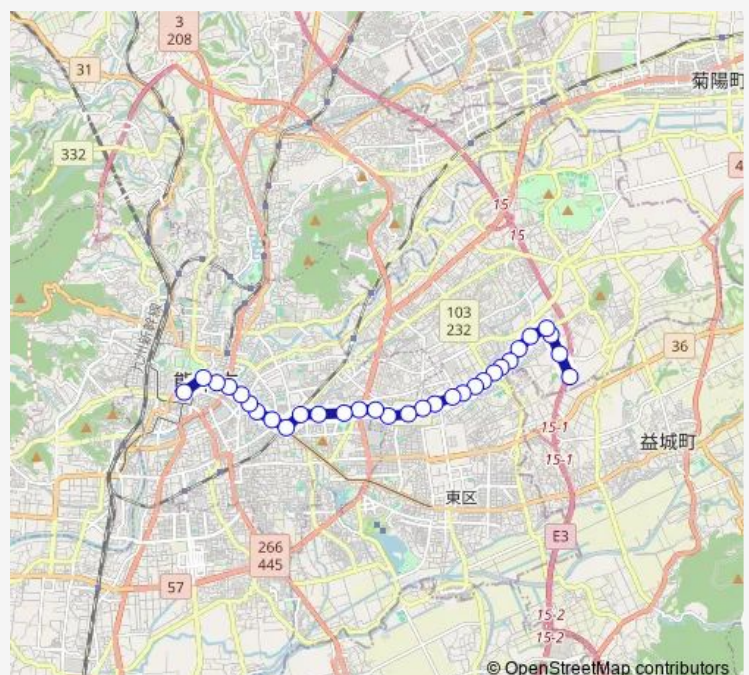

Bus J1-3 : 三山荘→戸島団地→小峯→京塚→水前寺駅→桜町-バスターミナル

[Go to website](#)

Direction

三山荘 — 桜町バスターミナル

31 stops

[Open route schedule](#)

- 三山荘
- 竜穴
- 戸島団地
- 池尻
- 西戸島団地
- 西戸島
- 長嶺小学校入口
- 小峯
- 中小峯
- 西小峯
- 小峯営業所
- 新外
- 新外中通り
- 新外入口
- 東灰塚
- 灰塚 (熊本)
- 東京塚
- 京塚 (熊本)
- 東水前寺 (京塚線)
- 競輪場前
- 北水前寺

Route schedule

三山荘 — 桜町バスターミナル

Monday	06:01-22:16
Tuesday	06:01-22:16
Wednesday	06:01-22:16
Thursday	06:01-22:16
Friday	06:01-22:16
Saturday	06:35-21:04
Sunday	06:22-21:42

Route info

Direction: 三山荘

Stops: 31

Trip Duration: 0 hour 48 min

J1-3 : 三山荘→戸島団地→小峯→京塚→水前寺駅→桜町バスターミナル

水前寺駅前

水前寺駅通り

味噌天神 (電車通り)

九州学院前

交通局前

九品寺交差点