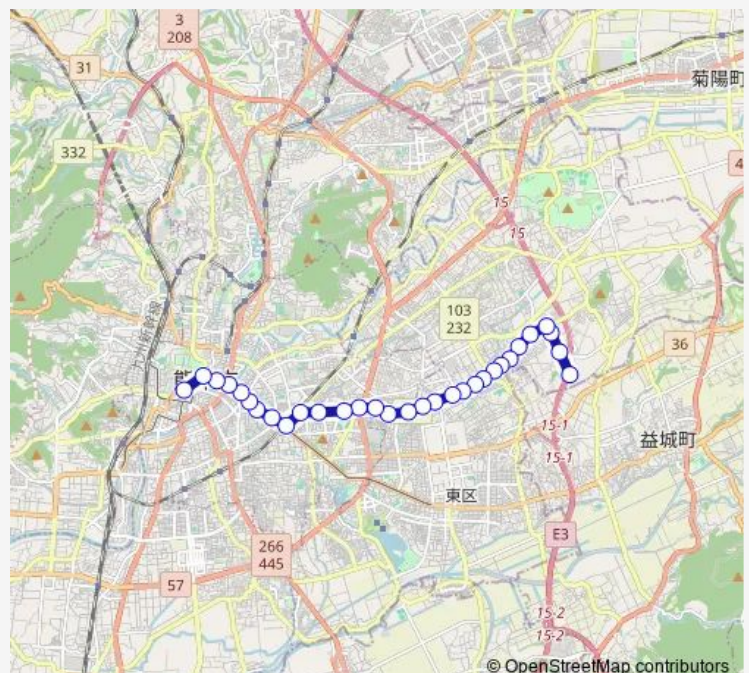

Bus J1-3 : 三山荘→戸島団地→小峯→京塚→水前寺駅→桜町-バスターミナル

[Go to website](#)

Direction

三山荘 — 桜町バスターミナル

31 stops

[Open route schedule](#)

- 三山荘
- 竜穴
- 戸島団地
- 池尻
- 西戸島団地
- 西戸島
- 長嶺小学校入口
- 小峯
- 中小峯
- 西小峯
- 小峯営業所
- 新外
- 新外中通り
- 新外入口
- 東灰塚
- 灰塚 (熊本)
- 東京塚
- 京塚 (熊本)
- 東水前寺 (京塚線)
- 競輪場前
- 北水前寺

Route schedule

三山荘 — 桜町バスターミナル

Monday	06:01-22:16
Tuesday	06:01-22:16
Wednesday	06:01-22:16
Thursday	06:01-22:16
Friday	06:01-22:16
Saturday	06:35-21:04
Sunday	06:22-21:42

Route info

Direction: 三山荘

Stops: 31

Trip Duration: 0 hour 48 min

J1-3 : 三山荘→戸島団地→小峯→京塚→水前寺駅→桜町バスターミナル

水前寺駅前

水前寺駅通り

味噌天神 (電車通り)

九州学院前

交通局前

九品寺交差点