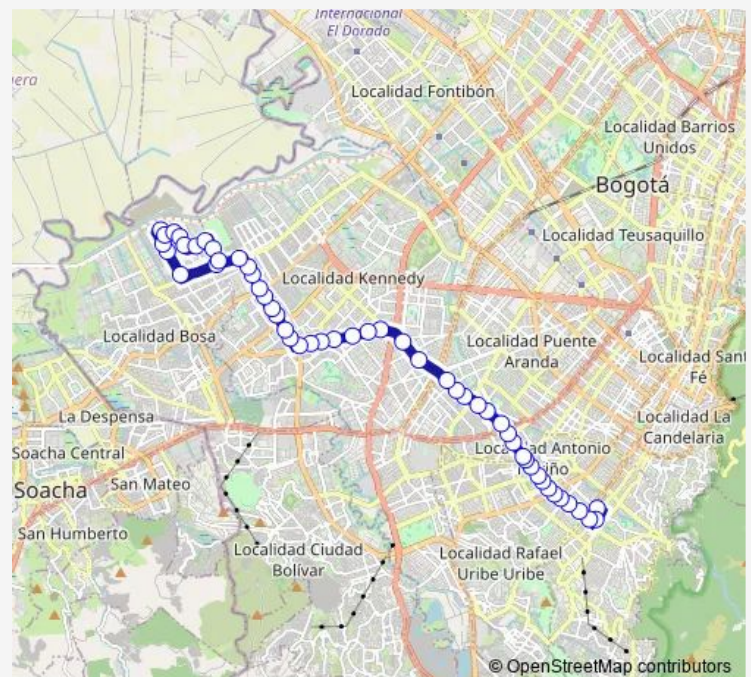

### Route schedule

CL 17 Sur - KR 9A Est. Av. 1 de mayo — CL 49 Sur - AK 89b

Monday 05:11-23:45

Tuesday 05:11-23:45

Wednesday 05:11-23:45

Thursday 05:11-23:45

Friday 05:11-23:45

Saturday 05:11-22:04

### Route info

Direction: CL 17 Sur - KR 9A Est. Av. 1 de mayo

Stops: 52

Trip Duration: 1 hour 42 min

G508 — Bosa Santa Fe

AV. 1 de Mayo - KR 68A

AV. 1 de Mayo - KR 71D

AV. 1 de Mayo - CL 35 Sur