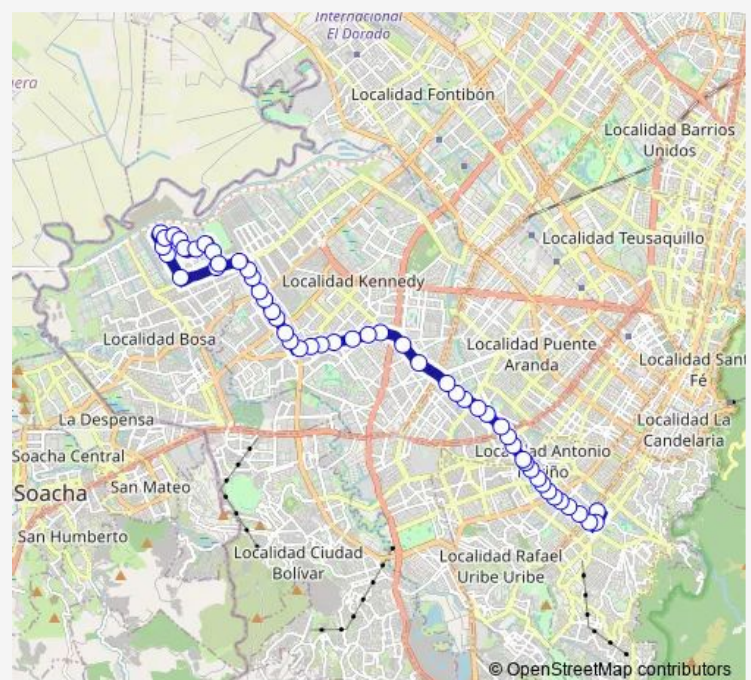

### Route schedule

CL 17 Sur - KR 9A Est. Av. 1 de mayo — CL 49 Sur - AK 89b

Monday 05:11-23:45

Tuesday 05:11-23:45

Wednesday 05:11-23:45

Thursday 05:11-23:45

Friday 05:11-23:45

Saturday 05:11-22:04

### Route info

Direction: CL 17 Sur - KR 9A Est. Av. 1 de mayo

Stops: 52

Trip Duration: 2 hour 2 min

G508 — Bosa Santa Fe

AV. 1 de Mayo - KR 68a

AV. 1 de Mayo - KR 71d

AV. 1 de Mayo - CL 35 Sur