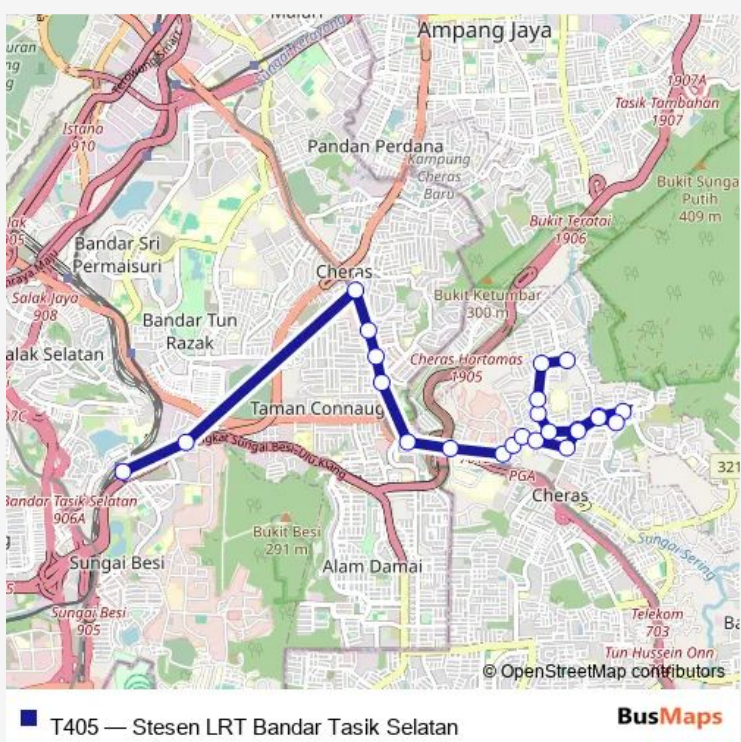

Bus T405 Stesen LRT Bandar Tasik Selatan

[Go to website](#)

Direction
 Stesen LRT Bandar Tasik Selatan, Mrr2 — Restoran Ban Hin, Jalan Awana 15

24 stops

[Open route schedule](#)

- Stesen LRT Bandar Tasik Selatan, Mrr2
- PPR Desa Tun Razak, Mrr2
- Flat Desa Aman, Jalan Desa Aman
- Cimb Taman Mutiara Timur, Jalan Cheras
- Leisure Mall, Jalan Cheras
- Mobil, Lebuhraya Cheras Kajang
- Plaza Phoenix (opp.), Lebuhraya Cheras Kajang
- Petronas / Wisma Dato' Lope, Lebuhraya Cheras Kajang
- Pga, Jalan Medan Masria
- Flat/Anjung Auto Trade (1), Jalan Medan Masria
- SRK Taman Cuepecs, Jalan Koop Cuepecs 3
- Taman Cuepacs Cheras, Jalan Koop Cuepacs 3b
- Taman Alam Jaya 2A (1), Jalan Alam Jaya 2a
- 7 Eleven, Jalan Alam Jaya 15
- Taman Sunway Cheras (2), Jalan Alam Jaya 5
- Taman Mudun, Jalan Teratai
- Taman Mudun, Jalan Bunga Tanjung
- Taman Sunway Cheras (1), Jalan Alam Jaya 5
- 7 Eleven (Opp.), Jalan Alam Jaya 15
- Fish Mart (1), Jalan Alam Jaya 2a
- Rumah Teres (1), Taman Cheras Permata 2

Route schedule
 Stesen LRT Bandar Tasik Selatan, Mrr2 — Restoran Ban Hin, Jalan Awana 15

Monday	06:00
Tuesday	06:00
Wednesday	06:00
Thursday	06:00
Friday	06:00
Saturday	06:00
Sunday	06:00

Route info
 Direction: Stesen LRT Bandar Tasik Selatan, Mrr2
 Stops: 24
 Trip Duration: 17 hour 0 min

Pangsapuri Permata (1)

Taman Segar Perdana (1), Persiaran Awana

Restoran Ban Hin, Jalan Awana 15

Direction

Restoran Ban Hin, Jalan Awana 15 — Stesen LRT Bandar Tasik Selatan, Mrr2

23 stops

[Open route schedule](#)

Monday 06:00

Tuesday 06:00

Wednesday 06:00

Thursday 06:00

Friday 06:00

Saturday 06:00

Sunday 06:00

Route info