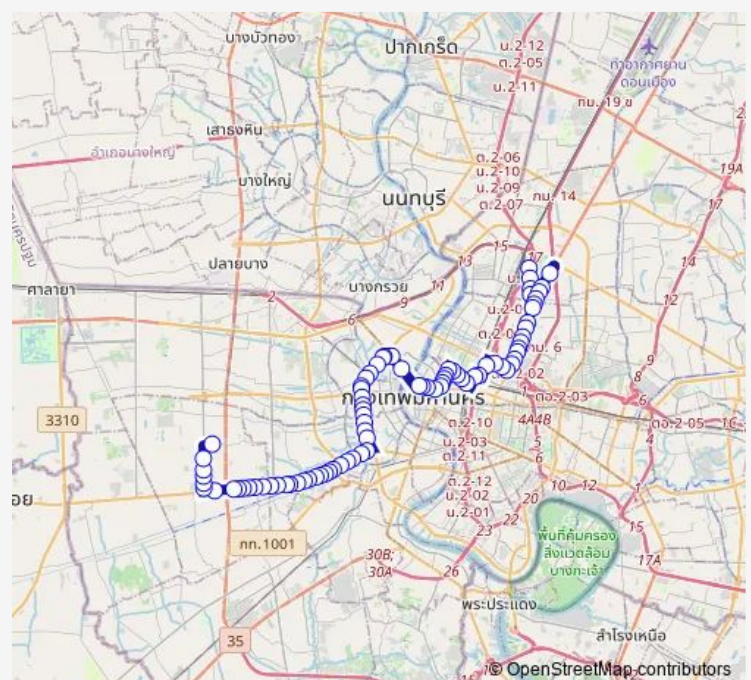

### Route schedule

อุหมอชิต 2;Bus Depot Mochit 2 — อุพุทธมณฑลสาย 2;Bus Depot Phuttamonthon Sai 2

Monday	00:00
Tuesday	00:00
Wednesday	00:00
Thursday	00:00
Friday	00:00
Saturday	00:00
Sunday	00:00

### Route info

Direction: อุหมอชิต 2;Bus Depot Mochit 2

Stops: 83

Trip Duration: 2 hour 14 min

509 — อุพุทธมณฑลสาย 2 - อุหมอชิต 2; Phuttamonthon Sai 2 - Mochit 2

อนุสาวรีย์ชัยสมรภูมิ (เกาะราชวิถี);Victory Monument (Ratchawithi)