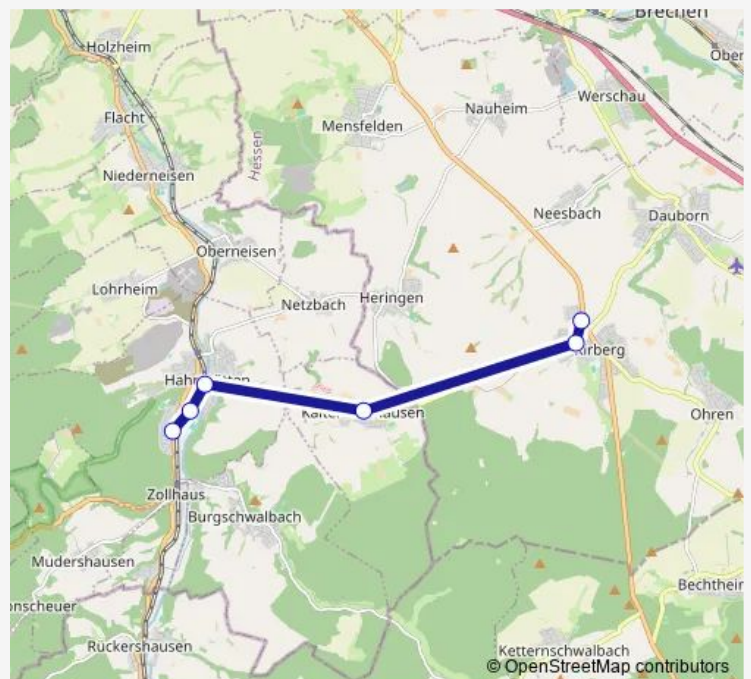

Hünfelden-Kirberg Limburger Straße

Hünfelden-Kirberg P & R /B 417

Route schedule

Hahnstätten Rheinstraße — Hünfelden-Kirberg P & R /B 417

Monday 05:18-20:44

Tuesday 05:18-20:44

Wednesday 05:18-20:44

Thursday 05:18-20:44

Friday 05:18-20:44

Saturday 07:44-19:44

Sunday —

Route info

Direction: Hahnstätten Rheinstraße

Stops: 6

Trip Duration: 0 hour 15 min

Direction

Hünfelden-Kirberg P & R /B 417 — Hahnstätten Rheinstraße

6 stops

[Open route schedule](#)

Hünfelden-Kirberg P & R /B 417

Hünfelden-Kirberg Limburger Straße

Kaltenholzhausen Kirchgasse

Hahnstätten Rathaus

Hahnstätten Schulzentrum

Hahnstätten Rheinstraße

Route schedule

Hünfelden-Kirberg P & R /B 417 — Hahnstätten Rheinstraße

Monday 06:00-21:00

Tuesday 06:00-21:00

Wednesday 06:00-21:00

Thursday 06:00-21:00

Friday 06:00-21:00