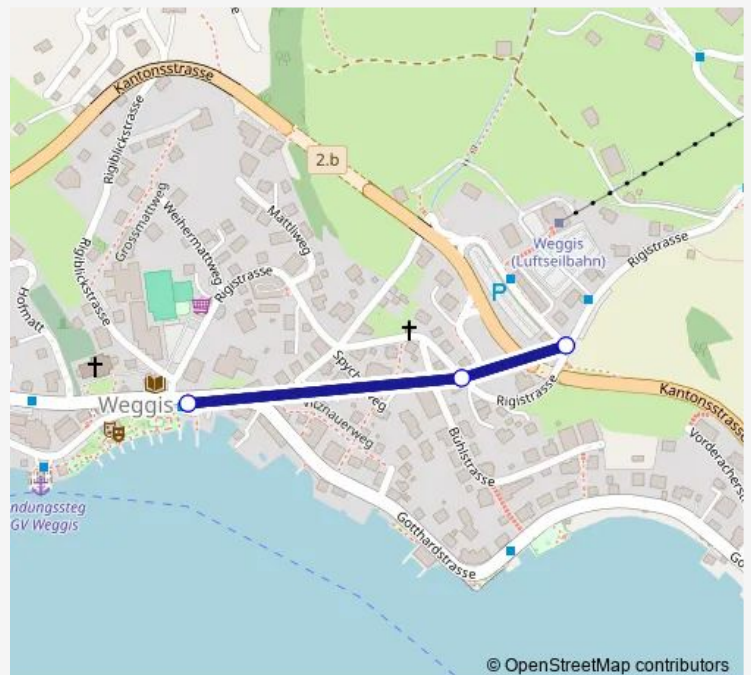

Direction

Weggis, Dorfplatz — Weggis, Seilbahn

3 stops

[Open route schedule](#)

Weggis, Dorfplatz

Weggis, Rigistrasse

Weggis, Seilbahn

Route schedule

Weggis, Dorfplatz — Weggis, Seilbahn

Monday	09:38-17:38
Tuesday	16:38-17:38
Wednesday	16:38-17:38
Thursday	09:38-17:38
Friday	09:38-17:38
Saturday	09:38-17:38
Sunday	09:38-17:38

Route info

Direction: Weggis, Dorfplatz

Stops: 3

Trip Duration: 0 hour 4 min

Direction

Weggis, Seilbahn — Weggis, Dorfplatz

3 stops

[Open route schedule](#)

Weggis, Seilbahn

Weggis, Rigistrasse

Saturday 09:14-17:14

Sunday 09:14-17:14

Route info

Direction: Weggis, Seilbahn

Stops: 3

Trip Duration: 0 hour 3 min

Direction

Weggis, Seilbahn — Weggis, Dorfplatz