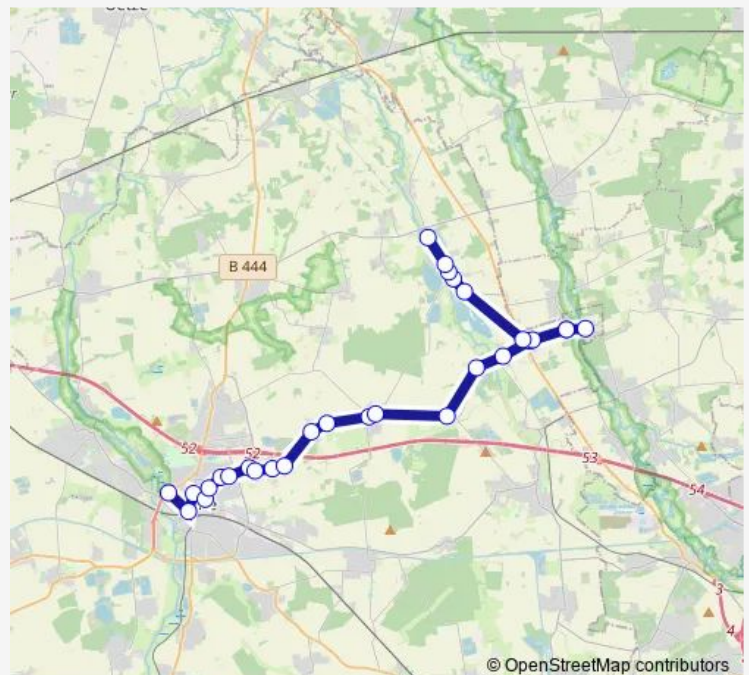

### Route schedule

Wipshausen, Bahnhof — Peine, Bahnhof

Monday 05:28-18:36

Tuesday 05:28-18:36

Wednesday 05:28-18:36

Thursday 05:28-18:36

Friday 05:28-18:36

Saturday —

### Route info

Direction: Wipshausen, Bahnhof

Stops: 23

Trip Duration: 0 hour 41 min

■ 509

Peine, Arminius-Apotheke

Peine, Bahnhof