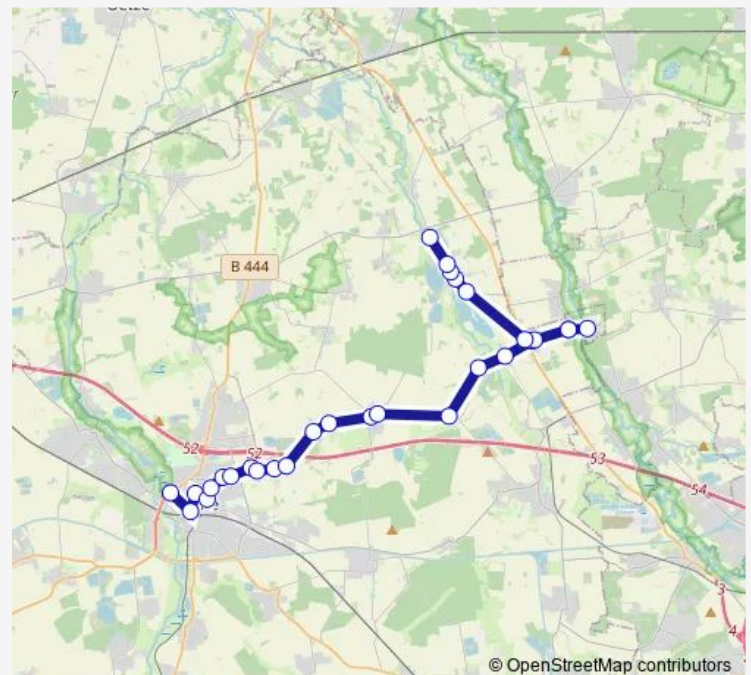

### Route schedule

Wipshausen, Bahnhof — Peine, Bahnhof

Monday 05:28-18:36

Tuesday 05:28-18:36

Wednesday 05:28-18:36

Thursday 05:28-18:36

Friday 05:28-18:36

Saturday —

### Route info

Direction: Wipshausen, Bahnhof

Stops: 23

Trip Duration: 0 hour 41 min

■ 509

BusMaps

Peine, Arminius-Apotheke

Peine, Bahnhof